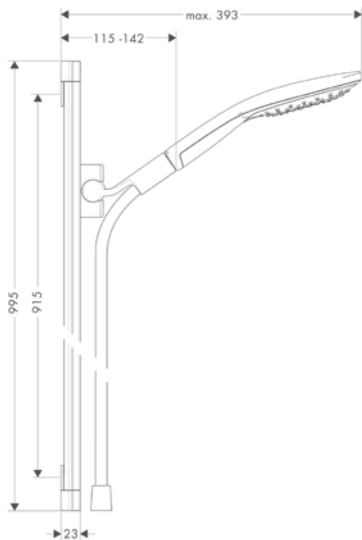

Raindance Select S 150 3jet/ Raindance Unica'S Set 0,90m

- Tipo de chorro: Rain, CaresseAir, Mix
- Cabezal Ø 150 mm
- Caudal 16 l/min aprox. a 3 bar
- Incluye calzo de compensación

Compuesto de

- Isiflex 1,60m (ref. 28276XXX)
- Raindance Select S 150 3jet (ref. 28587XXX)
- Raindance Unica'S barra de ducha 0,90m (ref. 27636000)

Cromo

Blanco/Cromo

26626000

26626400

292,20

292,20