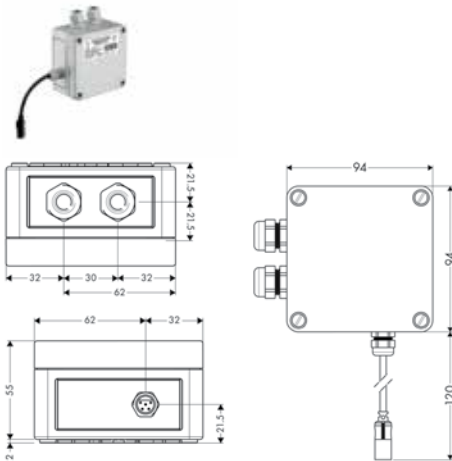

RainBrain cuerpo empotrado

- Caja de instalación para el panel de control
- Conexiones 5 x G 3/4 para las duchas y conectores rápidos para el montaje de la caja de instalación
- 7m Tubo PE Ø 25mm para cable de conexión entre el panel de control y la caja de instalación
- 7m Tubo PE Ø 20mm para cable de audio

15840180

439,10

RainBrain set de control de luz

- Incluye: Relé de control de iluminación, cable de conexión (7m)
- Conexión eléctrica: 230V/50Hz. Máx. 500W

27189000

192,00