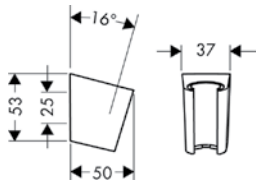

Porter'S soporte de ducha

- Posición de sujeción fija
- Para todas las teleduchas Hansgrohe excepto la teleducha de barra Axor Starck
- Para flexos con tuerca cónica

Cromo

28331000

22,50