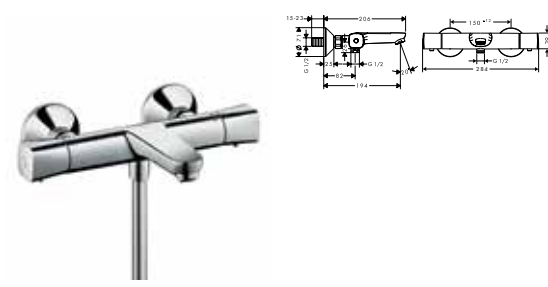

Ecostat Universal termostato de bañera visto

- Caño 194 mm
- llave de paso e inversor, Termostato
- Botón de seguridad a 40° C
- Caudal de ducha de mano 30 l/min aprox. a 3 bar
- Válvula anti-retorno
- Amortiguador de sonido
- Aireador con sistema antical QuickClean
- Excéntricas 150 ± 12 mm
- Sistema antical QuickClean

Acabado	Referencia	Euro*
Cromo	13123000	236,70