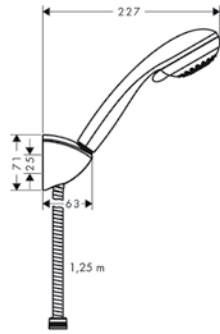

Crometta 85 porter sets

Crometta 85 Multi/Porter'C Set flexo 1,25m

Acabado	Referencia	Euro*
Cromo	27568000	46,70

- Tipo de chorro: Mono, Normal, Massage
- Caudal 16 l/min aprox. a 3 bar

Compuesto de

- Crometta 85 Multi (ref. 28563000)
- Porter'C soporte de ducha (ref. 27521000)
- Metaflex 1,25m (ref. 28262000)

Versión tamaño alternativo

- Crometta 85 Multi/Porter'C Set flexo 1,60m