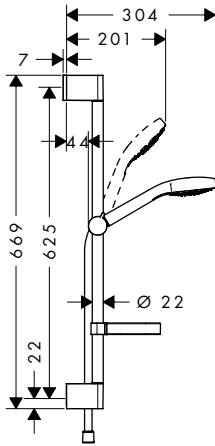

Acabado

Referencia

Euro*

Nuevo

Croma Select S 110 Vario Set 0,65m

Blanco/Cromo

26566400

98,90

- Tipo de chorro: Rain, Turbo Rain, IntenseRain
- Cabezal Ø 110 mm
- Caudal 15 l/min aprox. a 3 bar

Compuesto de

- Unica'Croma barra de ducha 0,65m (ref. 26503000)
- Isiflex 1,60m (ref. 28276XXX)
- Casetta'C jabonera (ref. 28678000)
- Croma Select S 110 Vario (ref. 26802400)

Croma Select S 110 1jet Set 0,90m

Blanco/Cromo

26574400

90,50

- Tipo de chorro: Rain
- Cabezal Ø 110 mm
- Caudal 16 l/min aprox. a 3 bar