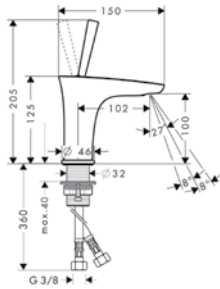

Ducha lateral

Página 1.9

Accesorios

Página 1.10

**hansgrohe**

Lavabo

**Mezclador monomando de lavabo 100**

- ComfortZone 100
- Caño 102 mm
- Caudal 5 l/min aprox. a 3 bar
- Chorro ajustable
- Vaciador Push-Open de 1 1/4"
- Sistema antical QuickClean