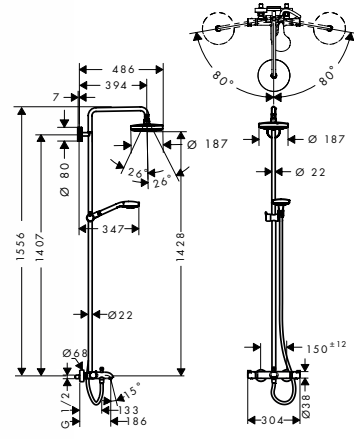

**Compuesto de**

- Cromo Select E 110 Multi (ref. 26810400)
- Cromo Select E 180 2jet (ref. 26524XXX)
- Isiflex 2,00m (ref. 28274000)

Blanco/Cromo

27352400

740,90

Nuevo

**Croma Select S 180 2jet Showerpipe termostato visto bañera Ecostat Comfort**