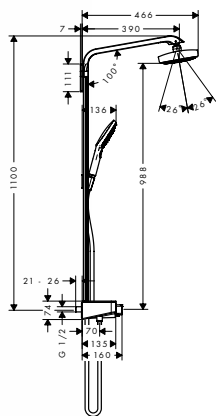

Raindance Select E 300 2jet Showerpipe termostato ducha visto ShowerTablet Select 300

- Raindance Select E 300 2jet ducha fija
- Cabezal 300 x 160 mm
- Rótula orientable
- Tipo de chorro: RainAir, Rain
- Caudal RainAir 16 l/min aprox. a 3 bar
- Caudal Rain 16 l/min aprox. a 3 bar
- Sistema antical QuickClean
- Brazo de ducha 380 mm
- Termostato
- Repisa de cristal
- Botón de seguridad a 40° C
- Botón Select para control de elemento
- Conexión DN15
- Excéntricas 150 ± 12 mm
- Cómodo cambio de los tipos de chorro con el pulsador Select
- Opcional: Set adaptador de excéntricas estándar G3/4 a termostatos Select (ref.02026000)

Cromo	27126000	1.414,20
Blanco/Cromo	27126400	1.414,20

Compuesto de

- Porter'S soporte de ducha (ref. 28331XXX)
- Isiflex 1,60m (ref. 28276XXX)
- Raindance Select E 120 3jet (ref. 26520XXX)

Versión EcoSmart

- Raindance Select E 300 2jet ST Showerpipe termostato ducha visto EcoSmart

Cromo	27283000	1.414,20
Blanco/Cromo	27283400	1.414,20