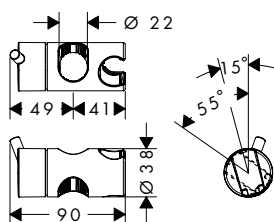

Acabado	Referencia	Euro*
	Termoelemento T32		94282000	80,00
	Termoelemento DN15		92601000	103,70
	Termoelemento DN20		92631000	160,10
Aireadores				
	Set de 2 aireadores Soft Jet M24x1 con limitador 5 l/min	Cromo	13958002	11,80
	Aireador M24x1 para grifería de bidé · Caudal: 7 l/min	Cromo	13085000	7,30
	Aireador M24x1 para caño de bañera · Caudal: 25 l/min	Cromo	13914000	9,10
	Aireador M24x1 para grifería de cocina	Cromo	13955000	5,40
Cursores				
	Unica'D cursor	Cromo	96190000	45,20
	Raindance E cursor	Cromo	97117000	45,20
	Unica'S Puro cursor · Para barra con diámetro 22 mm		97651000	55,20
	Unica cursor · Para barra con diámetro 22 mm	Cromo	95160000	36,70