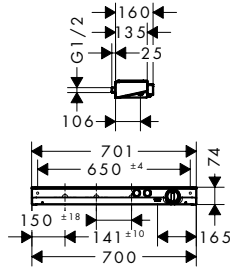

Termostatos de ducha vistos

Nuevo

ShowerTablet Select 700 termostato de ducha visto

- Posible uso simultáneo de 2 funciones
- Botón de seguridad a 40° C
- Temperatura máxima ajustable
- Caudal de agua salida superior 30 l/min aprox. a 3 bar
- Repisa con cristal de seguridad en dos acabados
- Válvula anti-retorno
- Amortiguador de sonido
- Excéntricas 150 mm

Acabado	Referencia	Euro*
Cromo	13184000	1.000,00
Blanco/Cromo	13184400	1.000,00