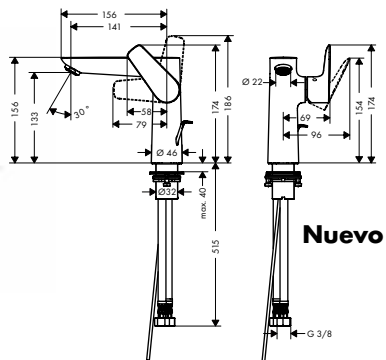

Nuevo

Nuevo

**Mezclador monomando de lavabo 150 con vaciador automático**

- ComfortZone 150
- Caño 141 mm
- Caudal 5 l/min aprox. a 3 bar
- Vaciador automático de 1 1/4"
- Sistema antical QuickClean

Cromo