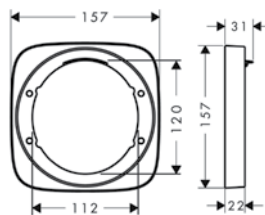

Florón de ancho PuraVida

- Montaje entre alicatado y set externo
- Largo: 31 mm

15597000

38,40