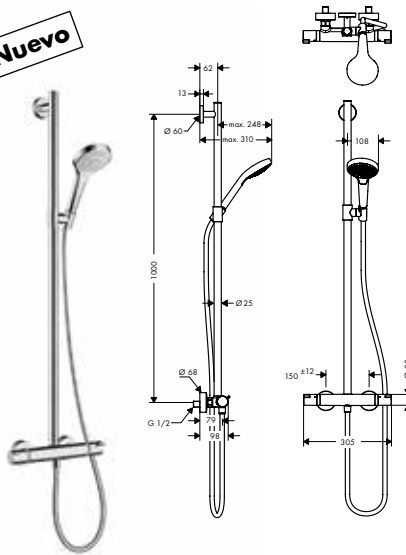

Nuevo

Croma Select S Multi Semipipe termostato ducha visto

- Sistema antical QuickClean
- Termostato
- Botón de seguridad a 40° C
- Salidas individuales con controles giratorios
- Conexión DN15
- Excéntricas 150 ± 12 mm
- Soporte de teleducha de altura regulable
- Cómodo cambio de los tipos de chorro con el pulsador Select

Blanco/Cromo 27247400 280,00

Compuesto de

- Isiflex 1,60m (ref. 28276XXX)
- Cromo Select S 110 Multi (ref. 26800400)

Versión EcoSmart

- Cromo Select S Multi Semipipe termostato ducha visto EcoSmart 9 l/min

Blanco/Cromo 27249400 280,00

Nuevo