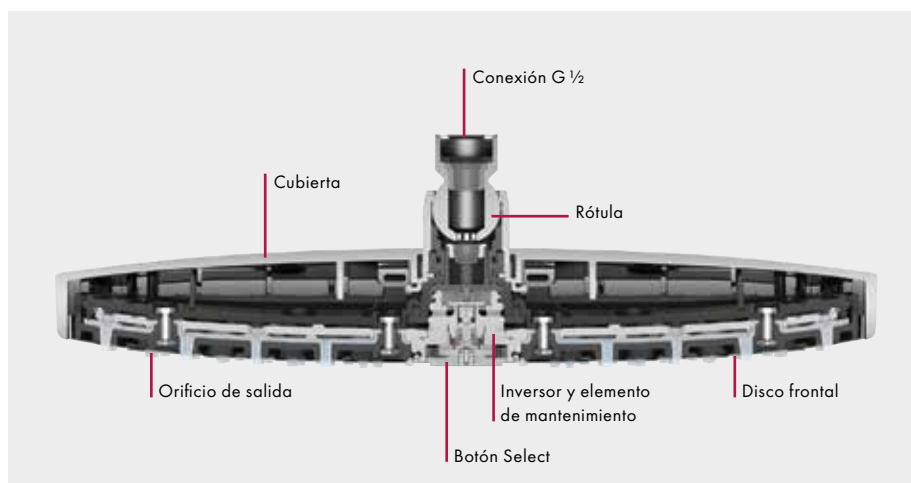

Duchas fijas: el innovador sistema de selección de la ducha fija basado en el principio Select permite cambiar fácilmente de tipo de chorro de forma totalmente mecánica con solo pulsar un botón.

Consulte la gama de **teleduchas con tecnología Select** a partir de la página 13.2.

Consulte la gama **duchas fijas con tecnología Select** a partir de la página 11.2.