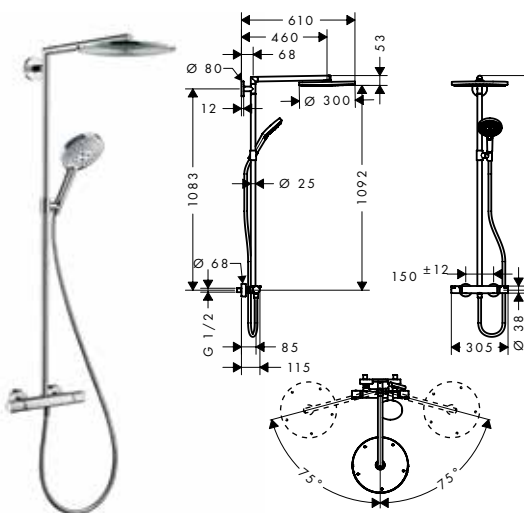

Raindance Select S 300 1jet
Showerpipe termostato ducha visto
Ecostat Comfort

- Raindance S 300 Air ducha fija
- Cabezal 300 mm
- Tipo de chorro: RainAir
- Caudal RainAir 17 l/min aprox. a 3 bar
- Sistema antical QuickClean
- Brazo de ducha 460 mm
- Brazo de ducha giratorio
- Termostato
- Botón de seguridad a 40° C
- Salidas individuales con controles giratorios
- Conexión DN15
- Excéntricas 150 ± 12 mm
- Soporte de teleducha de altura regulable
- Cómodo cambio de los tipos de chorro con el pulsador Select

Compuesto de

- Isiflex 1,60m (ref. 28276XXX)
- Raindance Select S 120 3jet (ref. 26530XXX)

Acabado	Referencia	Euro*
Cromo	27114000	902,50