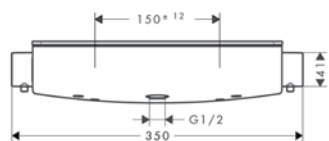

EcoStat Select termostato de ducha visto

- Botón de seguridad a 40° C
- Temperatura máxima ajustable
- Caudal 30 l/min aprox. a 3 bar
- Repisa con cristal de seguridad en dos acabados
- Botón limitador de caudal EcoStop (10 l/min)
- Válvula anti-retorno
- Amortiguador de sonido
- Excéntricas 150 ± 12 mm
- Opcional: set adaptador de excéntricas estándar G3/4 a termostatos Select (ref.02026000)

Cromo	13161000	307,00
Blanco/Cromo	13161400	307,00