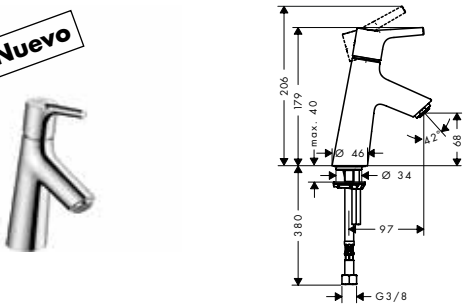

Nuevo

**Grifo simple 80**

- ComfortZone 80
- Caño 97 mm
- Caudal 5 l/min aprox. a 3 bar
- Sin vaciador automático
- Sistema antical QuickClean

Cromo

72017000

110,00

Bidé

Nuevo