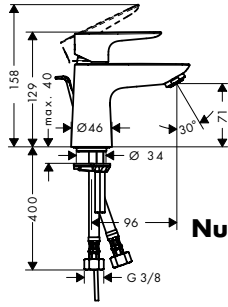

Nuevo

Mezclador monomando de lavabo 80 CoolStart con vaciador automático

- ComfortZone 80
- Caño 96 mm
- Caudal 5 l/min aprox. a 3 bar
- Vaciador automático de 1 1/4"

Cromo

71703000

100,00

Versión alternativa

- Mezclador monomando de lavabo 80 CoolStart sin vaciador automático

Cromo

71704000

93,00

Nuevo