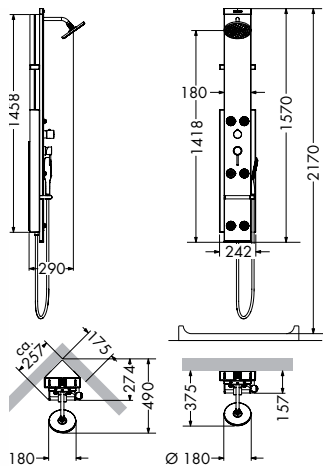

Pharo Lift 2 panel de ducha

- Raindance S 180 Air ducha fija
- Cabezal 180 mm
- Regulable en altura 200 mm
- Rótula orientable
- Caudal RainAir 20 l/min aprox. a 3 bar
- Excéntricas 150 ± 12 mm
- Sistema antical QuickClean

Acabado

Satin cromo

Referencia

26871000

Euro*

2.052,50