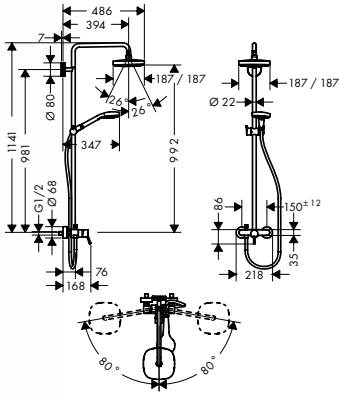

Showerpipes monomando ducha

Acabado Referencia Euro*

Croma Select E 180 2jet Showerpipe monomando ducha

Blanco/Cromo 27258400 555,70

- Croma Select E 180 2jet ducha fija
- Cabezal 180 mm x 180 mm
- Rótula orientable
- Tipo de chorro: Rain, IntenseRain
- Caudal IntenseRain 16 l/min aprox. a 3 bar
- Caudal Rain 16 l/min aprox. a 3 bar
- Conexión DN15
- Excéntricas 150 ± 12 mm
- cartucho cerámico
- Sistema antical QuickClean

Compuesto de

- Isiflex 1,60m (ref. 28276XXX)
- Croma Select E 180 2jet (ref. 26524XXX)
- Croma Select E 110 Multi (ref. 26810400)