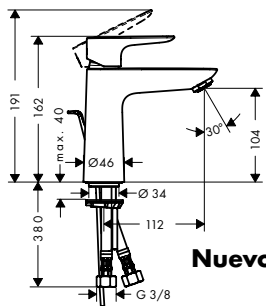

Nuevo

Mezclador monomando de lavabo 110 CoolStart con vaciador automático

- ComfortZone 110
- Caño 112 mm
- Caudal 5 l/min aprox. a 3 bar
- Vaciador automático de 1 1/4"
- Sistema antical QuickClean

Cromo

71713000

126,00

Versión alternativa

- Mezclador monomando de lavabo 110 CoolStart sin vaciador automático

Cromo

71714000

120,00

Nuevo