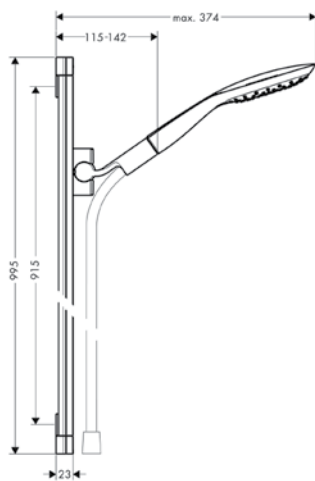

PuraVida

**PuraVida 150 Air 3jet/Unica Set
0,90m**

- Tipo de chorro: RainAir, CaresseAir, Mix
- Cabezal Ø 150 mm
- Caudal 16 l/min aprox. a 3 bar
- Incluye calzo de compensación

Compuesto de

- PuraVida 150 Air 3jet (ref. 28557XXX)
- Isiflex 1,60m (ref. 28276XXX)
- PuraVida Unica barra de ducha 0,90m (ref. 27844000)

Cromo

Blanco/Cromo

27853000

27853400

352,50

352,50