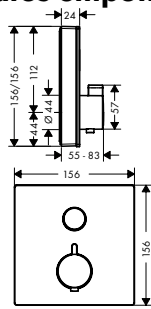

**ShowSelect termostatos empotrados**

**Acabado Referencia Euro\***

**Nuevo**

**ShowSelect glass termostato con llave de paso empotrado**

Blanco/Cromo 15737400 585,00  
Negro/Cromo 15737600 585,00

- Cómodo encendido y apagado con el pulsador Select
- Botón de seguridad a 40° C
- Temperatura máxima ajustable
- Caudal 26 l/min aprox. a 3 bar
- Incluye mando, casquillo, embellecedor, bloque funcional, botones