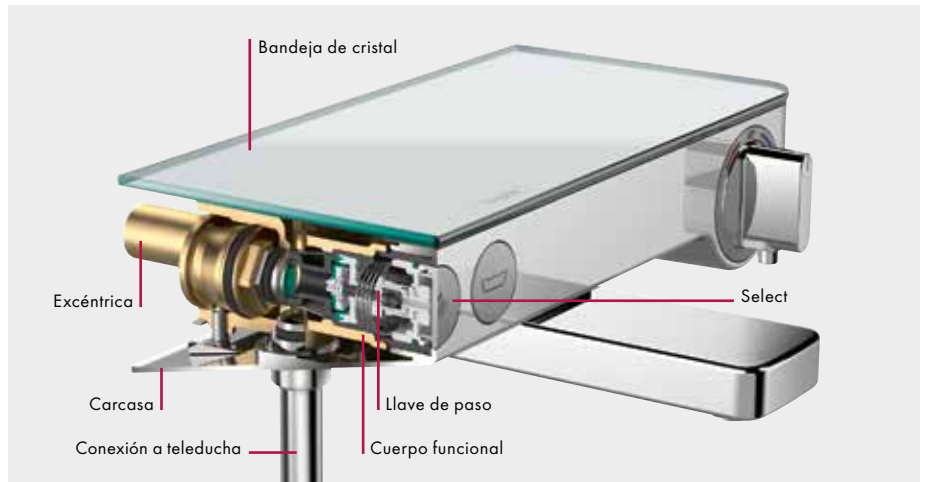

Select en controles vistos y empotrados

ShowersTablet/Showerpipes: según el modelo, pueden accionarse cómodamente, e incluso de forma simultánea, hasta 4 funciones con solo pulsar un botón. En posición de encendido los botones sobresalen lo cual permite identificar de inmediato el elemento en funcionamiento.