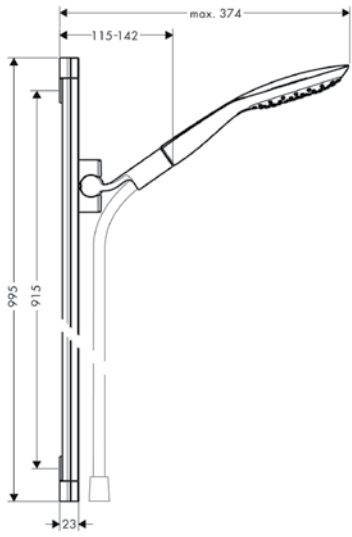

Set de ducha

PuraVida 150 Air 3jet/Unica Set 0,90 m

- Tipo de chorro: RainAir, CaresseAir, Mix
- Cabezal Ø 150 mm
- Caudal 16 l/min aprox. a 3 bar
- Incluye calzo de compensación

Compuesto de

- PuraVida 150 Air 3jet (ref. 28557XXX)
- Isiflex 1,60m (ref. 28276XXX)
- PuraVida Unica barra de ducha 0,90m (ref. 27844000)

Acabado

Referencia

Euro*

Cromo

27853000

352,50

Blanco/Cromo

27853400

352,50