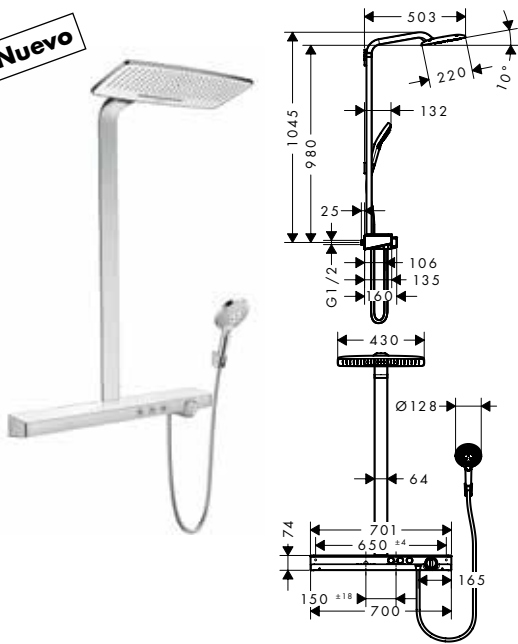

Nuevo

Rainmaker Select 420 2jet
Showerpipe termostato ducha visto
ShowerTablet Select 700

- Uso simultáneo de consumidores
- Raindance E 420 Air ducha fija
- Cabezal 420 x 240 mm
- Tipo de chorro: RainAir,
- Caudal RainAir 20 l/min aprox. a 3 bar
- Caudal RainFlow (a 3 bar): 22 l/min
- Sistema antical QuickClean
- Brazo de ducha 400 mm
- Termostato
- Repisa de cristal
- Botón de seguridad a 40° C
- Botón Select para control de elemento
- Conexión DN15
- Excéntricas 150 mm
- Cómodo cambio de los tipos de chorro con el pulsador Select

Compuesto de

- Porter'S soporte de ducha (ref. 28331XXX)
- Isiflex 1,60m (ref. 28276XXX)
- Raindance Select S 120 3jet (ref. 26530XXX)

Blanco/Cromo

27168400

2.400,00