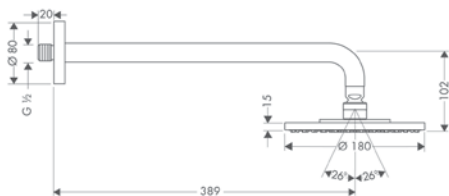

Raindance S 180 Air 1jet ducha mural brazo de ducha 390mm

Cromo

27468000

419,60

- Brazo de ducha 390 mm
- Tipo de chorro: RainAir
- Caudal RainAir 19 l/min aprox. a 3 bar
- Conexión DN15
- Sistema antical QuickClean
- Tecnología AirPower de inyección de aire