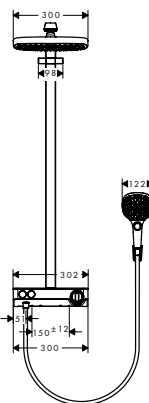

Raindance Select E 300 2jet Showerpipe termostato ducha visto ShowerTablet Select 300

- Raindance Select E 300 2jet ducha fija
- Cabezal 300 x 160 mm
- Rótula orientable
- Tipo de chorro: RainAir, Rain
- Caudal RainAir 16 l/min aprox. a 3 bar
- Caudal Rain 16 l/min aprox. a 3 bar
- Sistema antical QuickClean
- Brazo de ducha 380 mm
- Termostato
- Repisa de cristal
- Botón de seguridad a 40° C
- Botón Select para control de elemento
- Conexión DN15
- Excéntricas 150 ± 12 mm
- Cómodo cambio de los tipos de chorro con el pulsador Select
- Opcional: Set adaptador de excéntricas estándar G3/4 a termostatos Select (ref.02026000)

Cromo	27126000	1.414,20
Blanco/Cromo	27126400	1.414,20

Compuesto de

- Porter'S soporte de ducha (ref. 28331XXX)
- Isiflex 1,60m (ref. 28276XXX)
- Raindance Select E 120 3jet (ref. 26520XXX)

Versión EcoSmart

- Raindance Select E 300 2jet ST Showerpipe termostato ducha visto EcoSmart

Cromo	27283000	1.414,20
Blanco/Cromo	27283400	1.414,20