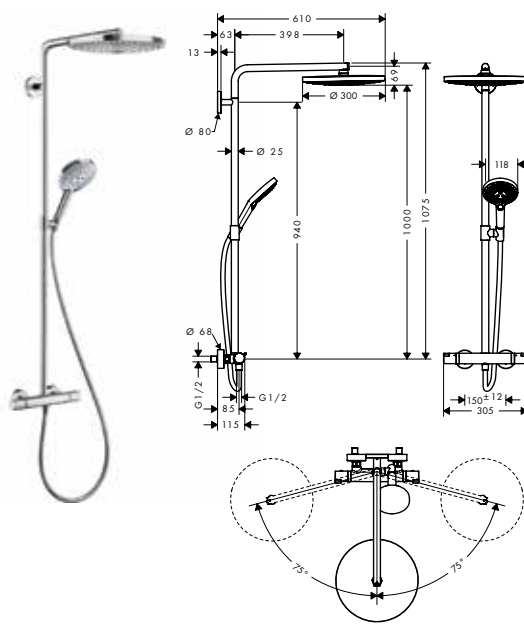

Raindance Select S 300 2jet
Showerpipe termostato ducha visto
Ecostat Comfort

- Raindance Select S 300 2jet ducha fija
- Cabezal 300 mm
- Tipo de chorro: RainAir, Rain
- Caudal RainAir 15 l/min aprox. a 3 bar
- Caudal Rain 15 l/min aprox. a 3 bar
- Sistema antical QuickClean
- Brazo de ducha 460 mm
- Brazo de ducha giratorio
- Termostato
- Botón de seguridad a 40° C
- Salidas individuales con controles giratorios
- Conexión DN15
- Excéntricas 150 ± 12 mm
- Soporte de teleducha de altura regulable
- Cómodo cambio de los tipos de chorro con el pulsador Select

Compuesto de

- Isiflex 1,60m (ref. 28276XXX)
- Raindance Select S 120 3jet (ref. 26530XXX)

Acabado	Referencia	Euro*
Cromo	27133000	1.044,00
Blanco/Cromo	27133400	1.044,00