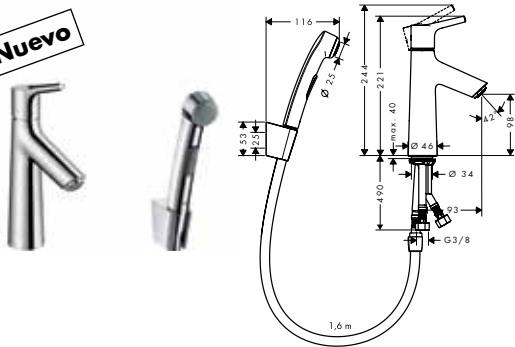

**Mezclador de bidé con vaciador automático**

- Aireador orientable
- Caudal 5 l/min aprox. a 3 bar
- Vaciador automático de 1 1/4"
- Sistema antical QuickClean

Cromo

72200000

144,00

Nuevo

**Mezclador monomando de lavabo con teleducha de bidé**