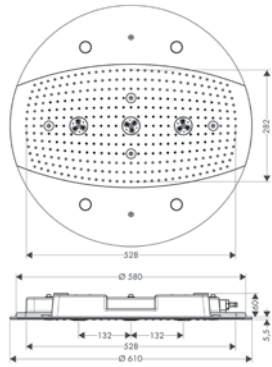

Raindance Rainmaker

Acabado Referencia Euro*

Raindance Rainmaker 600 3jet con luz

- Cabezal 600 mm
- Tipo de chorro: RainAir, WhirlAir, RainAir XXL
- Caudal RainAir 20 l/min aprox. a 3 bar
- Caudal RainAir XXL 24 l/min aprox. a 3 bar
- Caudal WhirlAir 22 l/min aprox. a 3 bar
- Los chorros se pueden activar independientemente o en combinación
- Conexión DN20
- Con luz integrada
- Luz: 4 lámparas halógenas 20W y transformador 80V
- Sistema antical QuickClean
- Tecnología AirPower de inyección de aire
- Certificado TÜV

Cromo

26117000

4.279,00

Versión alternativa

- Raindance Rainmaker 600 3jet sin luz

Cromo

26115000

3.587,90

A completar con:

- Raindance Rainmaker 600 3jet set básico

28412180

103,90