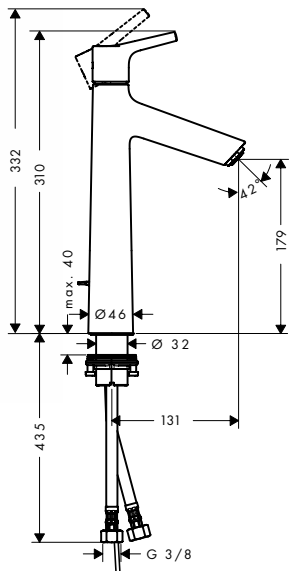

Nuevo

Nuevo

Mezclador monomando de lavabo 190 con vaciador automático

- ComfortZone 190
- Caudal 5 l/min aprox. a 3 bar
- Vaciador automático de 1 1/4"
- Sistema antical QuickClean

Versión alternativa

- Mezclador monomando de lavabo 190 sin vaciador automático

Acabado

Referencia

Euro*

Cromo

72031000

221,00

Nuevo