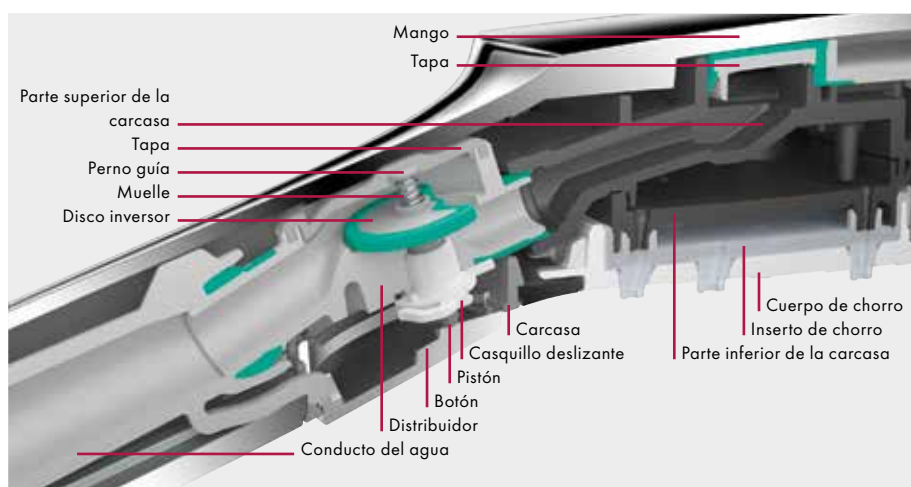

Experiencia de ducha completa con solo pulsar un botón

La tecnología Select permite disfrutar aún más de la ducha. Basta con pulsar un botón para cambiar de tipo de chorro o controlar una función determinada. El botón Select está colocado siempre de modo que resulte

fácilmente accesible durante la ducha. En la teleducha se encuentra en la parte delantera del mango, en la ducha fija directamente en el centro del disco de chorro y en los termostatos vistos y empotrados en la parte delantera de

la unidad de control. La tecnología funciona de forma exclusivamente mecánica y por esta razón es especialmente duradera y económica.

Select en duchas fijas y teleduchas

Teleduchas: el revolucionario diseño de funcionamiento mecánico permite cambiar cómodamente de tipo de chorro con solo pulsar un botón. La prolongada vida útil del botón Select queda demostrada en la prueba de rendimiento y durabilidad al superar 90.000 accionamientos.