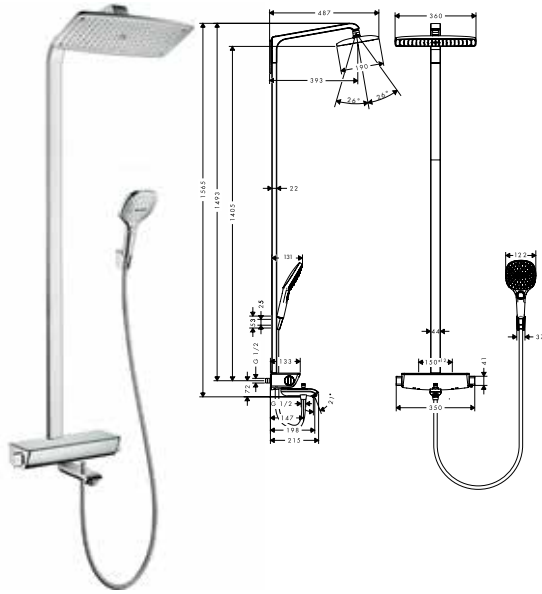

**Compuesto de**

- Crometta 160 (ref. 26577XXX)
- Crometta 100 Vario (ref. 26824400)
- Isiflex 1,60m (ref. 28276XXX)

Blanco/Cromo

27266400

386,00

Showerpipes termostato bañera

Acabado Referencia Euro\*

**Raindance Select E 360 1jet**  
**Showerpipe termostato visto bañera**  
**Ecostat Select**