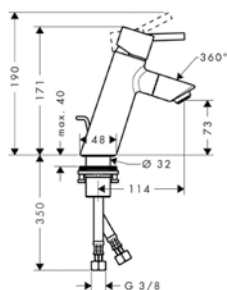

Mezclador monomando de lavabo 80 con caño rotatorio 360°

- ComfortZone 80
- Caño 114 mm
- Caudal 5 l/min aprox. a 3 bar
- Vaciador automático de 1 1/4"
- Sistema antical QuickClean

Cromo

32053000

154,70