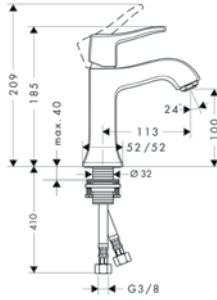

Lavabo

Mezclador monomando de lavabo 100 sin vaciador automático

- ComfortZone 110
- Caño 113 mm
- Caudal 5 l/min aprox. a 3 bar
- Sin vaciador automático
- Sistema antical QuickClean

Versión alternativa

- Mezclador monomando de lavabo 100 con vaciador automático

Acabado

Referencia

Euro*

Cromo

31077000

284,00