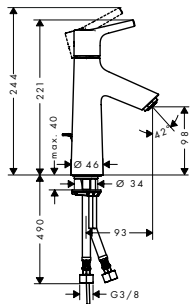

Nuevo

Mezclador monomando de lavabo 100 CoolStart con vaciador automático

- ComfortZone 100
- Caudal 5 l/min aprox. a 3 bar
- Vaciador automático de 1 1/4"
- Sistema antical QuickClean

Versión alternativa

- Mezclador monomando de lavabo 100 CoolStart sin vaciador automático

Cromo 72022000 144,00

Nuevo