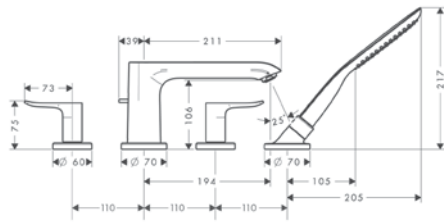

Acabado

Referencia

Euro*

Grifería de 4 agujeros para borde de bañera

Cromo

31442000

634,80

- Caño 210 mm
- Caudal 22 l/min aprox. a 3 bar
- Máxima longitud de extracción de la teleducha: 1,10 m
- Sistema antical QuickClean
- Incluye mandos, embellecedor, inversor, caño de bañera

A completar con:

- Cuerpo base para grifería de 4 agujeros para borde de bañera

13444180

797,00