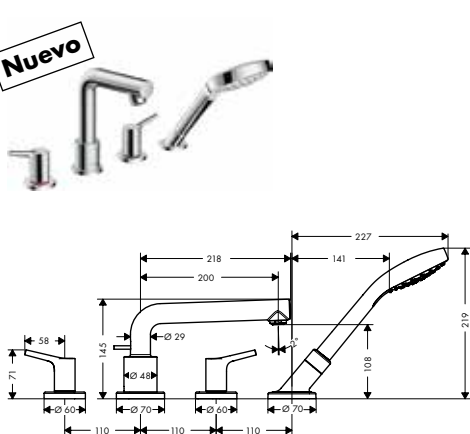

A completar con:

- Cuerpo base para grifería de 3 agujeros monomando para borde de bañera

13439180

313,70

Nuevo