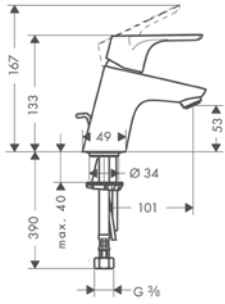

Lavabo

Mezclador monomando de lavabo 70 con vaciador automático

- ComfortZone 70
- Caño 101 mm
- Caudal 5 l/min aprox. a 3 bar
- Vaciador automático de 1 1/4"
- Sistema antical QuickClean

Versión alternativa

- Mezclador monomando de lavabo 70 con vaciador Push-Open
- Mezclador monomando de lavabo 70 sin vaciador automático

Acabado

Referencia

Euro*

Cromo

31730000

92,70