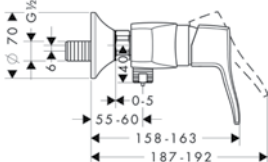

Ducha

Mezclador monomando de ducha visto

- Excéntricas 150 ± 12 mm
- Caudal 22 l/min aprox. a 3 bar
- Válvula anti-retorno
- Amortiguador de sonido

Cromo

31672000

297,30