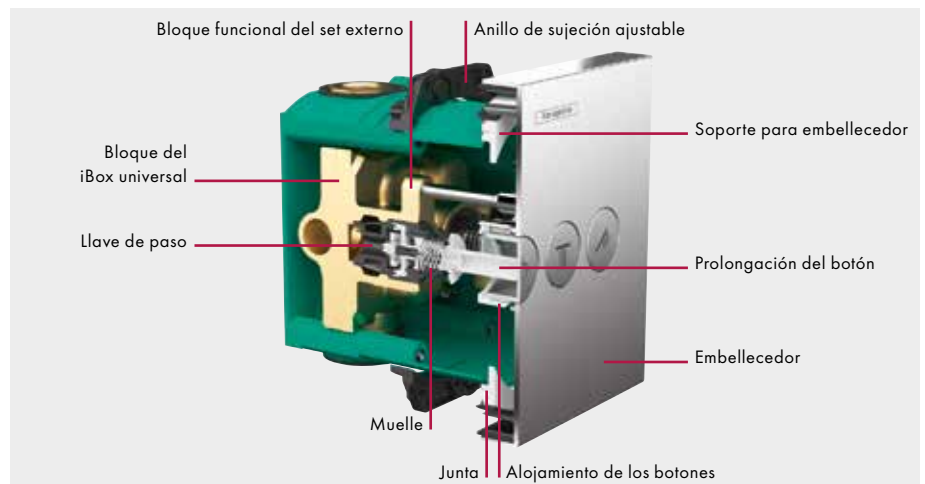

Set externo ShowerSelect: permite accionar cómodamente, e incluso de forma simultánea, hasta 4 funciones con solo pulsar un botón. Los botones pueden prolongarse de manera que sobresalgan para facilitar así el uso a los usuarios con movilidad reducida.

i Consulte la gama de **ShowersTablets con tecnología Select** a partir de la página 6.2. Consulte la gama de **Showerpipes con tecnología Select** a partir de la página 10.2. Consulte la gama de **sets externos ShowerSelect con tecnología Select** a partir de la página 6.9.