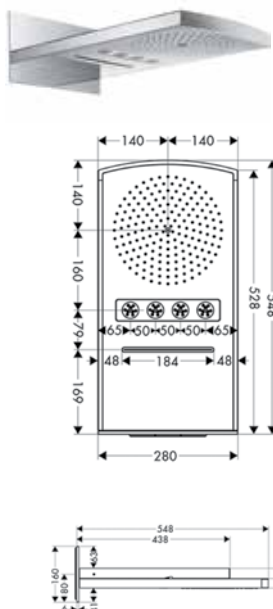

Raindance Rainfall 240 Air 3jet con luz

- Cabezal 240 mm
- Tipo de chorro: RainAir, WhirlAir, Cascada
- Caudal RainAir 18 l/min aprox. a 3 bar
- Caudal WhirlAir 16 l/min aprox. a 3 bar
- Caudal Cascada 28 l/min aprox. a 3 bar
- Los chorros se pueden activar independientemente o en combinación
- Conexión DN20
- Con luz integrada
- Sistema antical QuickClean
- Tecnología AirPower de inyección de aire
- Certificado TÜV

Cromo 28410000 2.340,90
Blanco/Cromo 28410400 2.340,90

A completar con:

- Cuerpo empotrado Raindance Rainfall 3jet con luz

15947180 214,50