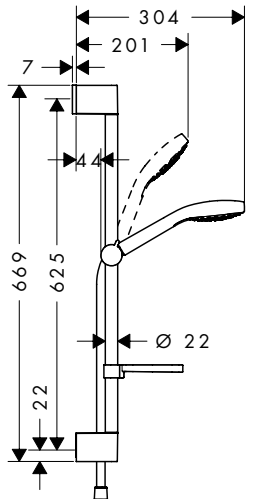

Cromo Select E 110 Vario Set 0,65m

- Tipo de chorro: Rain, IntenseRain, Turbo Rain
- Cabezal Ø 110 mm
- Caudal 15 l/min aprox. a 3 bar

Compuesto de

- Isiflex 1,60m (ref. 28276XXX)
- Cromo Select E 110 Vario (ref. 26812400)
- Unica'Croma barra de ducha 0,65m (ref. 26503000)
- Casetta'E jabonera (ref. 26519000)

Blanco/Cromo 26586400 98,90