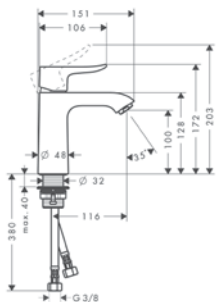

Mezclador monomando de lavabo 110 sin vaciador automático

- ComfortZone 110
- Caño 116 mm
- Caudal 5 l/min aprox. a 3 bar
- Sin vaciador automático
- Sistema antical QuickClean

Versión alternativa

- Mezclador monomando de lavabo 110 con vaciador automático

Cromo	31084000	203,80