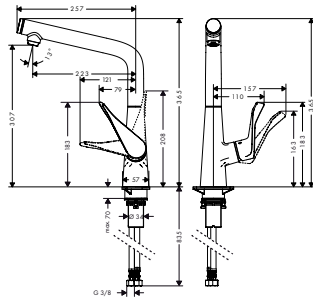

Mezclador monomando de cocina

- Caño giratorio en 3 posiciones: 110°, 150° y 360°
- Posición vertical manecilla
- Cómodo encendido y apagado con el pulsador Select
- Caudal 10 l/min aprox. a 3 bar
- Válvula anti-retorno

Cromo

Color acero

14883000

14883800

367,50

468,20