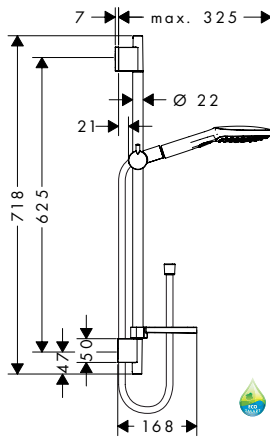

Raindance Select E 120 3jet/Unica'S Puro Set 0,65m

- Tipo de chorro: Rain, RainAir, WhirlAir
- Cabezal Ø 120 mm
- Caudal 16 l/min aprox. a 3 bar
- Incluye calzo de compensación

Compuesto de

- Isiflex 1,60m (ref. 28276XXX)
- Raindance Select E 120 3jet (ref. 26520XXX)
- Unica'S Puro barra de ducha 0,65m (ref. 28632000)
- Casetta'E jabonera (ref. 26519000)

Versión EcoSmart

- Raindance Select E 120 3jet EcoSmart/Unica'S Puro Set 0,65m

Acabado	Referencia	Euro*
Cromo	26620000	157,10
Blanco/Cromo	26620400	157,10