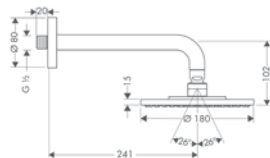

Raindance S

Acabado

Referencia

Euro*

Raindance S 180 Air 1jet ducha mural brazo de ducha 240mm

Cromo

27476000

416,50

- Cabezal 180 mm
- Brazo de ducha 240 mm
- Tipo de chorro: RainAir
- Caudal RainAir 19 l/min aprox. a 3 bar
- Conexión DN15
- Sistema antical QuickClean
- Tecnología AirPower de inyección de aire

Versión EcoSmart

- Raindance S 180 Air 1jet EcoSmart 9 l/min ducha mural Cromo

27462000

416,50