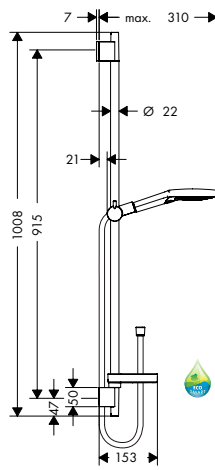

Raindance Select S 120 3jet/Unica'S Puro Set 0,90m

- Tipo de chorro: Rain, RainAir, WhirlAir
- Cabezal Ø 125 mm
- Caudal 16 l/min aprox. a 3 bar
- Incluye calzo de compensación

Compuesto de

- Isiflex 1,60m (ref. 28276XXX)
- Raindance Select S 120 3jet (ref. 26530XXX)
- Unica'S Puro barra de ducha 0,90m (ref. 28631000)
- Casetta'S Puro jabonera (ref. 28679000)

Versión EcoSmart

- Raindance Select S 120 3jet EcoSmart/Unica'S Puro Set 0,90m

Acabado Referencia Euro*

Cromo 26631000 162,40
Blanco/Cromo 26631400 162,40