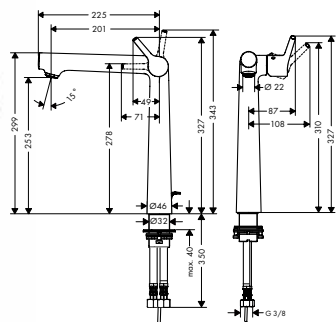

Mezclador monomando de lavabo 250 con vaciador automático

- ComfortZone 250
- Caño 201 mm
- Caudal 5 l/min aprox. a 3 bar
- Vaciador automático de 1 1/4"
- Sistema antical QuickClean

Versión alternativa

- Mezclador monomando de lavabo 250 sin vaciador automático

Cromo

72115000

452,00