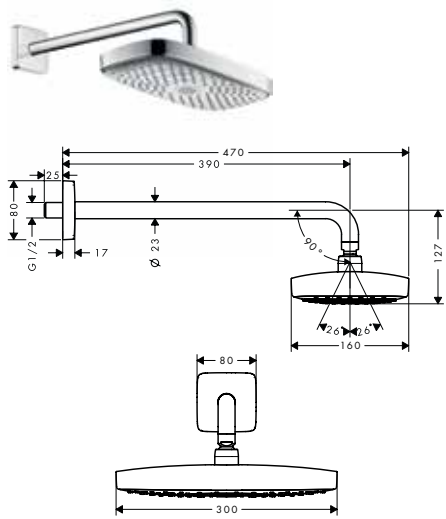

Raindance Select E

Raindance Select E 300 2jet ducha mural

- Cabezal 300 x 160 mm
- Brazo de ducha 390 mm
- Tipo de chorro: Rain, RainAir
- Caudal Rain 15 l/min aprox. a 3 bar
- Caudal RainAir 15 l/min aprox. a 3 bar
- Cabezal desmontable para una sencilla limpieza
- Conexión DN15
- Sistema antical QuickClean
- Tecnología AirPower de inyección de aire
- Cómodo cambio de los tipos de chorro con el pulsador Select

Versión EcoSmart

- Raindance Select E 300 2jet ducha mura EcoSmart 9 l/min

Cromo	27385000	482,70
Blanco/Cromo	27385400	482,70