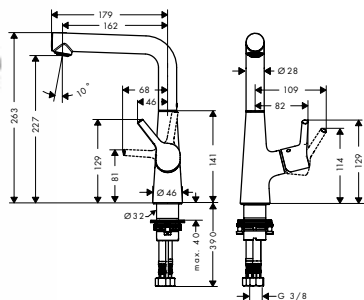

Nuevo

**Mezclador monomando de lavabo 210 con caño giratorio 120° y vaciador automático**

- ComfortZone 210
- Caño 162 mm
- Caudal 5 l/min aprox. a 3 bar
- Vaciador automático de 1 1/4"
- Caño giratorio 120°
- Sistema antical QuickClean