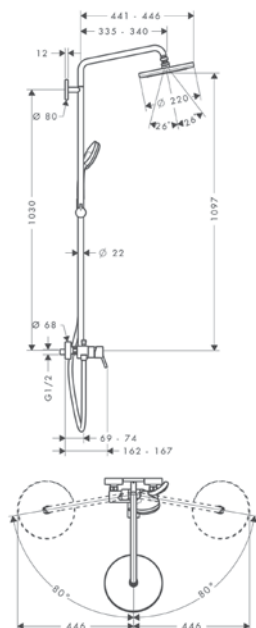

Croma 220 Air 1jet Showerpipe monomando ducha

Cromo 27222000 544,30

- Croma 220 ducha fija
- Cabezal 220 mm
- Rótula orientable
- Tipo de chorro: RainAir
- Caudal RainAir 16 l/min aprox. a 3 bar
- Conexión DN15
- Excéntricas 150 ± 12 mm
- cartucho cerámico
- Sistema antical QuickClean

Compuesto de

- Croma 220 1jet (ref. 26464000)
- Croma 100 Vario (ref. 28535000)
- Isiflex 1,60m (ref. 28276XXX)