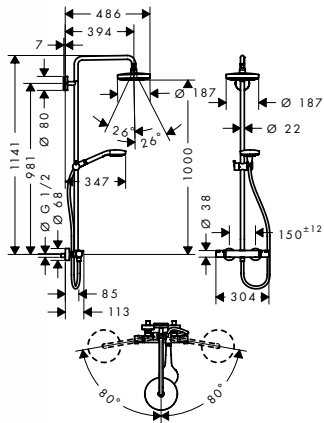

Croma Select S 180 2jet Showerpipe termostato ducha visto EcoStat Comfort

- Croma Select S 180 2jet ducha fija
- Cabezal 180 mm
- Rótula orientable
- Tipo de chorro: Rain, IntenseRain
- Caudal IntenseRain 16 l/min aprox. a 3 bar
- Caudal Rain 16 l/min aprox. a 3 bar
- Sistema antical QuickClean
- Brazo de ducha 400 mm
- Brazo de ducha giratorio
- Termostato
- Botón de seguridad a 40° C
- Salidas individuales con controles giratorios
- Conexión DN15
- Excéntricas 150 ± 12 mm
- Soporte de teleducha de altura regulable
- Cómodo cambio de los tipos de chorro con el pulsador Select

Blanco/Cromo 27253400 586,50

Compuesto de

- Isiflex 1,60m (ref. 28276XXX)
- Croma Select S 180 2jet (ref. 26522XXX)
- Croma Select S 110 Multi (ref. 26800400)

Versión EcoSmart

- Croma Select S 180 2jet Showerpipe termostato ducha visto EcoSmart 9 l/min

Blanco/Cromo 27254400 586,50