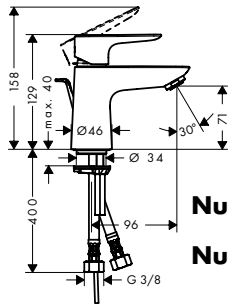

Lavabo

Acabado

Referencia

Euro*

Nuevo

Nuevo
Nuevo

Mezclador monomando de lavabo 80 con vaciador automático

- ComfortZone 80
- Caño 96 mm
- Caudal 5 l/min aprox. a 3 bar
- Vaciador automático de 1 1/4"

Cromo

71700000

100,00

Versión alternativa

- Mezclador monomando de lavabo 80 con vaciador Push-Open
- Mezclador monomando de lavabo 80 sin vaciador automático

Cromo

71701000

100,00

Cromo

71702000

93,00

Nuevo