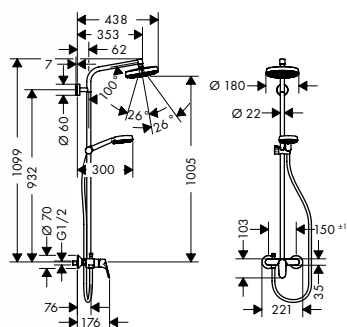

**Compuesto de**

- Isiflex 1,60m (ref. 28276XXX)
- Cromia 160 1jet (ref. 27450000)
- Cromia 100 Vario (ref. 28535000)

Acabado

Cromo

Referencia

27154000

Euro\*

406,50