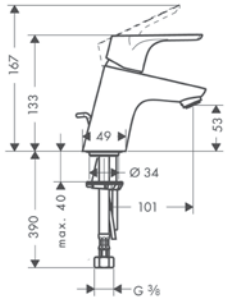

Mezclador monomando de lavabo 70 CoolStart

- ComfortZone 70
- Caño 101 mm
- Caudal 5 l/min aprox. a 3 bar
- Vaciador automático de 1 1/4"
- Sistema antical QuickClean

Cromo

31539000

92,70