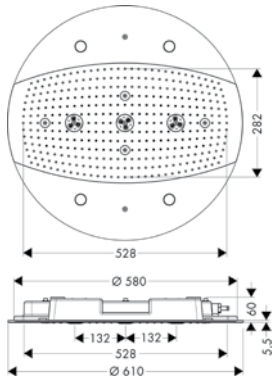

Raindance Rainmaker 600 3jet con luz

- Cabezal 600 mm
- Los chorros se pueden activar independientemente o en combinación
- Sistema antical QuickClean
- Tecnología AirPower de inyección de aire
- Certificado TÜV

Cromo

28404000

4.841,70

Compuesto de

- Ecostat S termostato de gran caudal empotrado (ref. 15715000)
- Raindance Rainmaker 600 3jet con luz (ref. 26117000)

Versión alternativa

- Raindance Rainmaker 600 3jet sin luz

Cromo

28403000

4.119,00

A completar con:

- Raindance Rainmaker 600 3jet set básico

28412180

103,90