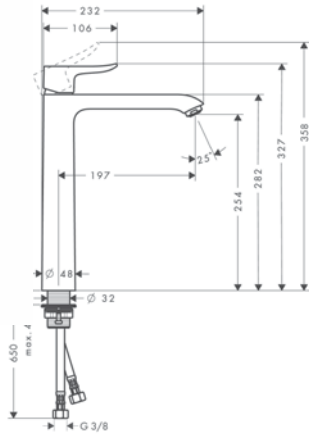

Acabado Referencia Euro*

Mezclador monomando de lavabo 260 sin vaciador automático

- ComfortZone 260
- Caño 197 mm
- Caudal 5 l/min aprox. a 3 bar
- Sin vaciador automático
- Sistema antical QuickClean

Cromo 31184000 276,50

Versión alternativa

- Mezclador monomando de lavabo 260 con vaciador automático

Cromo 31082000 283,40