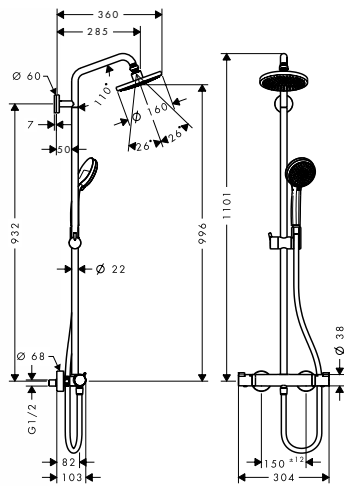

Croma 160 1jet Showerpipe termostato ducha visto Ecostat Comfort

- Croma 160 ducha fija
- Cabezal 160 mm
- Rótula orientable
- Tipo de chorro: Rain
- Caudal Rain 17 l/min aprox. a 3 bar
- Sistema antical QuickClean
- Brazo de ducha 270 mm
- Termostato
- Botón de seguridad a 40° C
- Salidas individuales con controles giratorios
- Conexión DN15
- Excéntricas 150 ± 12 mm
- Soporte de teleducha de altura regulable

Compuesto de

- Croma 160 1jet (ref. 27450000)
- Croma 100 Vario (ref. 28535000)
- Isiflex 1,60m (ref. 28276XXX)

Versión EcoSmart

- Croma 160 1jet Showerpipe EcoSmart 9 l/min

Acabado

Cromo

Referencia

27135000

Euro*

415,00