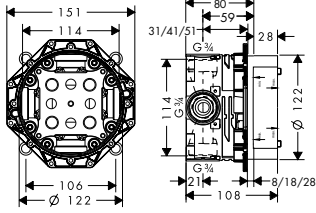

Referencia

Euro\*

**iBox universal cuerpo empotrado**

- 3 reductores de DN20 a DN15
- 1 tapón DN20
- brida de sujeción ajustable
- Para todas las instalaciones empotradas de ducha y de bañera
- Cuerpo simétrico en la rotación
- Conexiones DN15 con adaptador a DN20