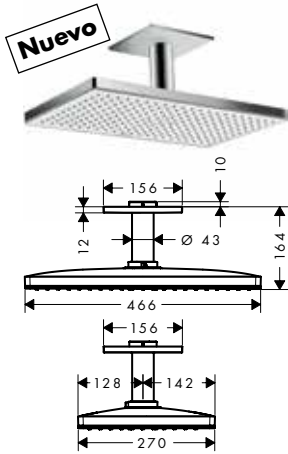

Nuevo

**A completar con:**

- Cuerpo empotrado para Rainmaker Select 460 con conexión de techo

24010180

200,00

		Acabado	Referencia	Euro*
 <p><b>Nuevo</b></p>	<p><b>Cuerpo empotrado para Rainmaker Select 460 con conexión de techo</b></p>		24010180	200,00
 <p><b>Nuevo</b></p>	<p><b>Rainmaker Select 460 2jet ducha mural</b></p> <ul style="list-style-type: none"> <li>· Cabezal 460 x 300 mm</li> <li>· Brazo de ducha 460 mm</li> <li>· Tipo de chorro: Rain, RainStream</li> <li>· Caudal Rain 20 l/min aprox. a 3 bar</li> <li>· Caudal RainStream 22 l/min aprox. a 3 bar</li> <li>· Cabezal desmontable para una sencilla limpieza</li> <li>· Conexión DN15</li> <li>· Sistema antical QuickClean</li> </ul> <p><b>Versión EcoSmart</b></p> <ul style="list-style-type: none"> <li>· Rainmaker Select 460 2jet ducha mural EcoSmart 9 l/min</li> </ul> <p><b>A completar con:</b></p> <ul style="list-style-type: none"> <li>· iBox universal cuerpo empotrado</li> </ul>	Blanco/Cromo	24005400	1.800,00
 <p><b>Nuevo</b></p>	<p><b>Rainmaker Select 460 2jet ducha de techo</b></p> <ul style="list-style-type: none"> <li>· Cabezal 460 x 300 mm</li> <li>· Tipo de chorro: Rain, RainStream</li> <li>· Caudal Rain 20 l/min aprox. a 3 bar</li> <li>· Caudal RainStream 22 l/min aprox. a 3 bar</li> <li>· Cabezal desmontable para una sencilla limpieza</li> <li>· Conexión de techo 100 mm</li> <li>· Conexión DN15</li> <li>· Sistema antical QuickClean</li> </ul> <p><b>Versión EcoSmart</b></p> <ul style="list-style-type: none"> <li>· Rainmaker Select 460 2jet ducha de techo EcoSmart 9 l/min</li> </ul> <p><b>A completar con:</b></p> <ul style="list-style-type: none"> <li>· Cuerpo empotrado para Rainmaker Select 460 con conexión de techo</li> </ul>	Blanco/Cromo	24004400	1.700,00
 <p><b>Nuevo</b></p>	<p><b>Rainmaker Select 460 1jet ducha mural</b></p> <ul style="list-style-type: none"> <li>· Cabezal 460 x 270 mm</li> <li>· Brazo de ducha 460 mm</li> <li>· Tipo de chorro: Rain</li> <li>· Caudal Rain 20 l/min aprox. a 3 bar</li> <li>· Cabezal desmontable para una sencilla limpieza</li> <li>· Conexión DN15</li> <li>· Sistema antical QuickClean</li> </ul> <p><b>Versión EcoSmart</b></p> <ul style="list-style-type: none"> <li>· Rainmaker Select 460 1jet ducha mural EcoSmart 9 l/min</li> </ul>	Blanco/Cromo	24003400	1.400,00
	<p><b>Nuevo</b></p>		24013400	1.400,00