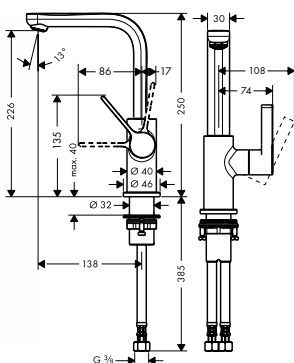

Mezclador monomando de lavabo con vaciador Push-Open

- ComfortZone 230
- Caño 138 mm
- Caudal 5 l/min aprox. a 3 bar
- Vaciador Push-Open de 1 1/4"
- Caño giratorio 120°
- Sistema antical QuickClean

Cromo

31161000

283,60

Versión alternativa

- Mezclador monomando de lavabo con vaciador automático

Cromo

31159000

283,60