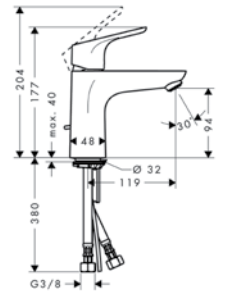

Mezclador monomando de lavabo 100 con vaciador automático

- ComfortZone 100
- Caño 119 mm
- Caudal 5 l/min aprox. a 3 bar
- Vaciador automático de 1 1/4"
- Sistema antical QuickClean

Versión alternativa

- Mezclador monomando de lavabo 100 sin vaciador automático

Cromo

31607000

119,00