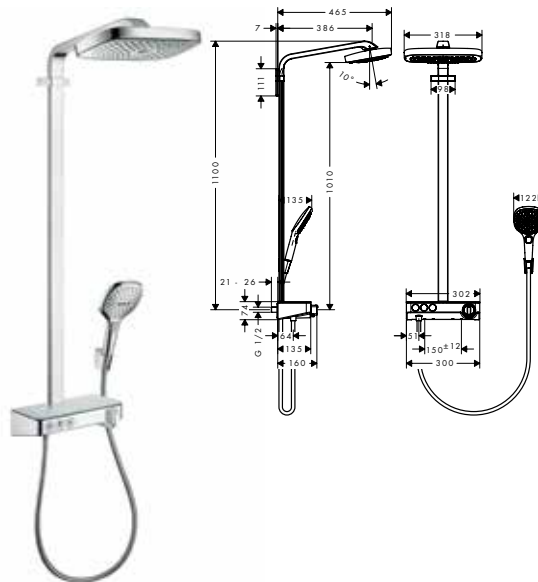

Raindance Select E 300 3jet
Showerpipe termostato ducha visto
ShowerTablet Select 300

- Raindance Select E 300 3jet ducha fija
- Cabezal 300 x 190 mm
- Tipo de chorro: RainAir, Rain, RainStream
- Caudal RainAir 16 l/min aprox. a 3 bar
- Caudal Rain 16 l/min aprox. a 3 bar
- Caudal RainStream 19 l/min aprox. a 3 bar
- Sistema antical QuickClean
- Brazo de ducha 380 mm
- Termostato
- Repisa de cristal
- Botón de seguridad a 40° C
- Botón Select para control de elemento
- Conexión DN15
- Excéntricas 150 ± 12 mm
- Cómodo cambio de los tipos de chorro con el pulsador Select
- Opcional: Set adaptador de excéntricas estándar G3/4 a termostatos Select (ref.02026000)

Compuesto de

- Porter'S soporte de ducha (ref. 28331XXX)
- Isiflex 1,60m (ref. 28276XXX)
- Raindance Select E 120 3jet (ref. 26520XXX)

Cromo

27127000

1.676,00

Blanco/Cromo

27127400

1.676,00