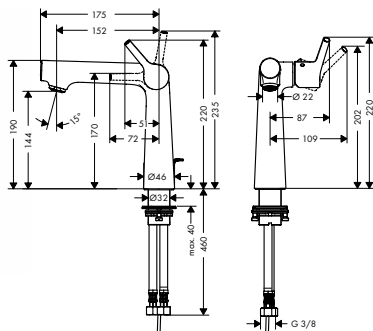

Mezclador monomando de lavabo 140 con vaciador automático

- ComfortZone 140
- Caño 152 mm
- Caudal 5 l/min aprox. a 3 bar
- Vaciador automático de 1 1/4"
- Sistema antical QuickClean

Versión alternativa

- Mezclador monomando de lavabo 140 sin vaciador automático

Cromo 72113000 368,00