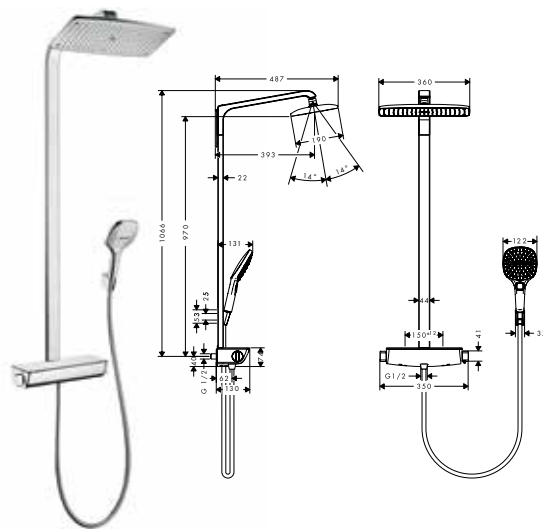

Raindance Select E 360 1jet Showerpipe termostato ducha visto EcoStat Select

- Raindance E 360 Air ducha fija
- Cabezal 360 x 190 mm
- Rótula orientable
- Tipo de chorro: RainAir
- Caudal RainAir 17 l/min aprox. a 3 bar
- Sistema antical QuickClean
- Brazo de ducha 380 mm
- Termostato
- Repisa de cristal
- Botón de seguridad a 40° C
- Salidas individuales con controles giratorios
- Conexión DN15
- Excéntricas 150 ± 12 mm
- Cómodo cambio de los tipos de chorro con el pulsador Select
- Opcional: Set adaptador de excéntricas estándar G3/4 a termostatos Select (ref.02026000)

Compuesto de

- Porter'S soporte de ducha (ref. 28331XXX)
- Isiflex 1,60m (ref. 28276XXX)
- Raindance Select E 120 3jet (ref. 26520XXX)

Versión EcoSmart

- Raindance Select E 360 Showerpipe termostato ducha visto EcoSmart 9 l/min

Cromo	27112000	1.191,00
Blanco/Cromo	27112400	1.191,00