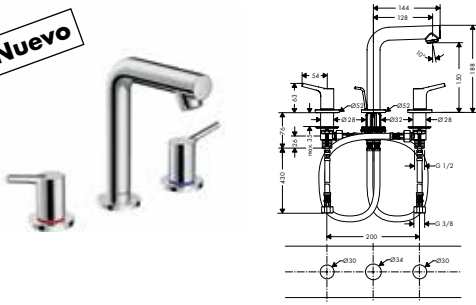

Acabado

Referencia

Euro*

Nuevo