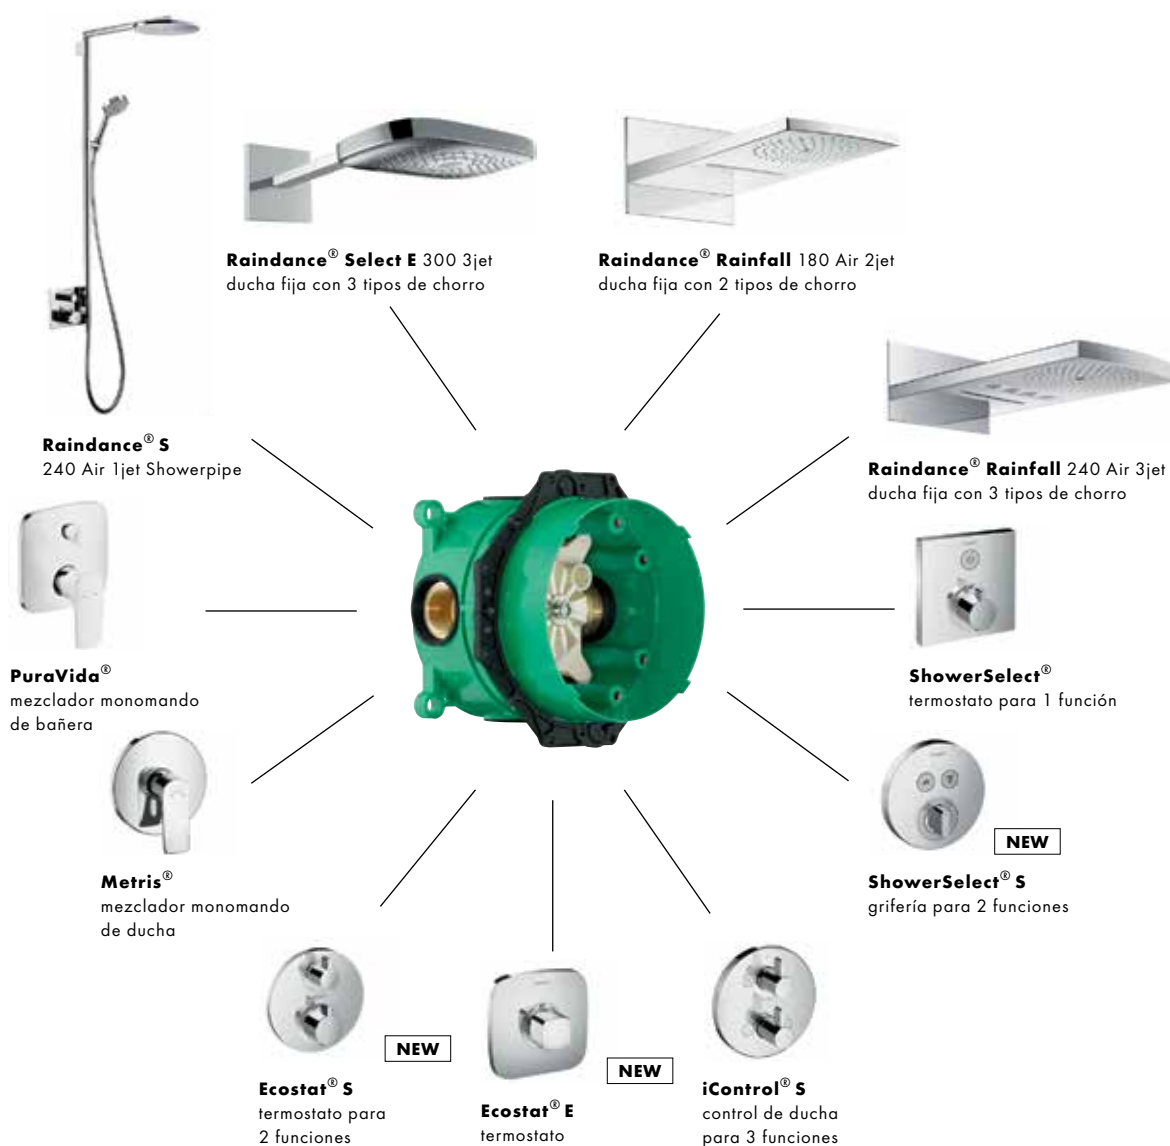

iBox® universal.

El primer y único cuerpo empotrado apto para todas las soluciones de grifería tanto termostática como monomando de Hansgrohe.

Estas son las ventajas que le ofrece el cuerpo empotrado iBox®:

- Una base para 19 configuraciones funcionales diferentes
- Una base para todas las líneas de grifería de Hansgrohe y Axor
- Una única referencia que simplifica y reduce el inventario
- Una base compatible con numerosos sistemas de instalación, tipos de conexión y grifería