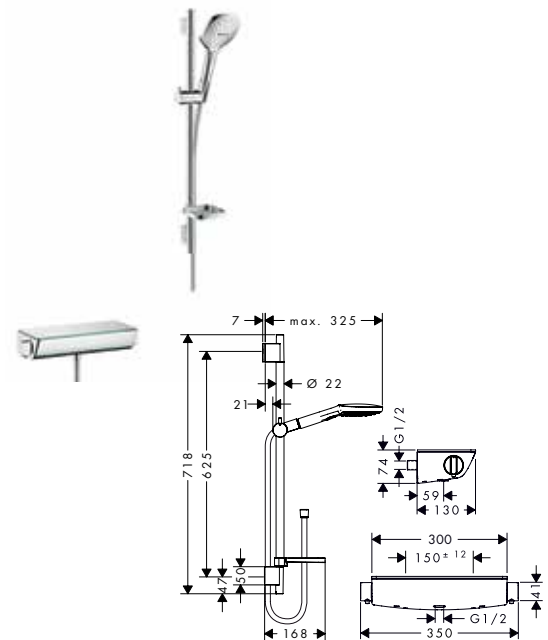

Raindance Select E 120 3jet Ecostat Select Combi 0,65 m

- Tipo de chorro: Rain, RainAir, Massage
- Caudal 16 l/min aprox. a 3 bar
- Opcional: set adaptador de excéntricas estándar G3/4 a termostatos Select (ref.02026000)

Compuesto de

- Ecostat Select termostato de ducha visto (ref. 13161XXX)
- Raindance Select E 120 3jet/Unica'S Puro Set 0,65m (ref. 26620XXX)

Cromo	27038000	408,90
Blanco/Cromo	27038400	408,90