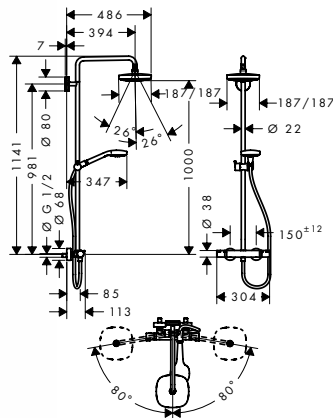

Croma Select E 180 2jet Showerpipe termostato ducha visto Ecostat Comfort

- Croma Select E 180 2jet ducha fija
- Cabezal 180 mm x 180 mm
- Rótula orientable
- Tipo de chorro: Rain, IntenseRain
- Caudal IntenseRain 16 l/min aprox. a 3 bar
- Caudal Rain 16 l/min aprox. a 3 bar
- Sistema antical QuickClean
- Brazo de ducha 400 mm
- Brazo de ducha giratorio
- Termostato
- Botón de seguridad a 40° C
- Salidas individuales con controles giratorios
- Conexión DN15
- Excéntricas 150 ± 12 mm
- Soporte de teleducha de altura regulable
- Cómodo cambio de los tipos de chorro con el pulsador Select

Compuesto de

- Isiflex 1,60m (ref. 28276XXX)
- Croma Select E 180 2jet (ref. 26524XXX)
- Croma Select E 110 Multi (ref. 26810400)

Versión EcoSmart

- Croma Select E 180 2jet Showerpipe termostato ducha visto EcoSmart 9 l/min

Blanco/Cromo

27256400

586,50

Blanco/Cromo

27257400

586,50