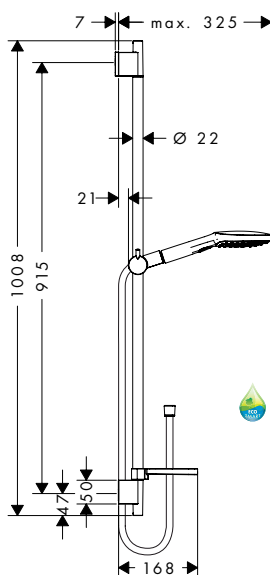

Raindance Select E 120 3jet/Unica'S Puro Set 0,90m

- Tipo de chorro: RainAir, Rain, WhirlAir
- Cabezal Ø 120 mm
- Caudal 16 l/min aprox. a 3 bar
- Incluye calzo de compensación

Compuesto de

- Isiflex 1,60m (ref. 28276XXX)
- Raindance Select E 120 3jet (ref. 26520XXX)
- Unica'S Puro barra de ducha 0,90m (ref. 28631000)
- Casetta'E jabonera (ref. 26519000)

Versión EcoSmart

- Raindance Select E 120 3jet EcoSmart/Unica'S Puro Set 0,90m

Acabado	Referencia	Euro*
Cromo	26621000	162,40
Blanco/Cromo	26621400	162,40

Acabado	Referencia	Euro*
Cromo	26623000	162,40
Blanco/Cromo	26623400	162,40