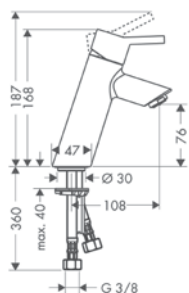

Lavabo

Acabado

Referencia

Euro*

Mezclador monomando de lavabo 80

- ComfortZone 80
- Caño 108 mm
- Caudal 5 l/min aprox. a 3 bar
- Sin vaciador automático
- Sistema antical QuickClean

Versión alternativa

- Mezclador monomando de lavabo 80 con vaciador automático

Cromo

32041000

129,20