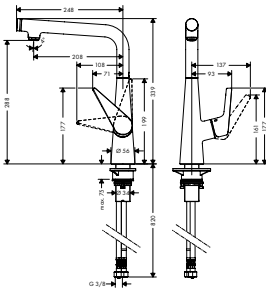

Mezclador monomando de cocina con caño giratorio 110°, 150° y 360°

- Caño giratorio en 3 posiciones: 110°, 150° y 360°
- Posición vertical manecilla
- Cómodo encendido y apagado con el pulsador Select
- Caudal 10 l/min aprox. a 3 bar
- Válvula anti-retorno
- Sistema antical QuickClean

Cromo

Color acero

72820000

72820800

336,00

436,80