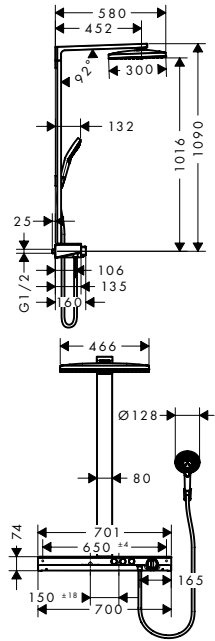

Rainmaker Select 460 3jet Showerpipe termostato ducha visto ShowerTablet Select 700

- Uso simultáneo de consumidores
- Rainmaker Select 460 3jet ducha fija
- Cabezal 460 x 300 mm
- Tipo de chorro: Rain, Mono, RainStream
- Caudal Rain 18 l/min aprox. a 3 bar
- Caudal Mono (a 3 bar): 16 l/min
- Caudal RainStream 19 l/min aprox. a 3 bar
- Sistema antical QuickClean
- Brazo de ducha 450 mm
- Termostato
- Repisa de cristal
- Botón de seguridad a 40° C
- Botón Select para control de elemento
- Conexión DN15
- Excéntricas 150 mm
- Cómodo cambio de los tipos de chorro con el pulsador Select

1. **Compuesto de**
2. Porter'S soporte de ducha (ref. 28331XXX)
   - Isiflex 1,60m (ref. 28276XXX)
   - Raindance Select S 120 3jet (ref. 26530XXX)

Acabado	Referencia	Euro*
Blanco/Cromo	27106400	3.200,00

Nuevo

1. **Versión EcoSmart**
2. Rainmaker Select 460 3jet Showerpipe termostato ducha visto ShowerTablet Select 700 EcoSmart 9 l/min

Blanco/Cromo	27029400	3.200,00

Nuevo