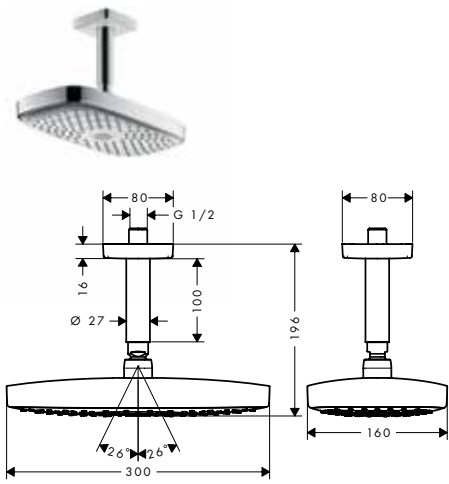

**A completar con:**

- iBox universal cuerpo empotrado

Cromo	26468000	674,30
Blanco/Cromo	26468400	674,30

	01800180	121,80
--	----------	--------

**Raindance Select E 300 2jet ducha de techo**

- Cabezal 300 x 160 mm
- Tipo de chorro: Rain, RainAir
- Caudal Rain 15 l/min aprox. a 3 bar
- Caudal RainAir 15 l/min aprox. a 3 bar
- Cabezal desmontable para una sencilla limpieza
- Conexión de techo 100 mm
- Conexión DN15
- Sistema antical QuickClean
- Tecnología AirPower de inyección de aire
- Cómodo cambio de los tipos de chorro con el pulsador Select