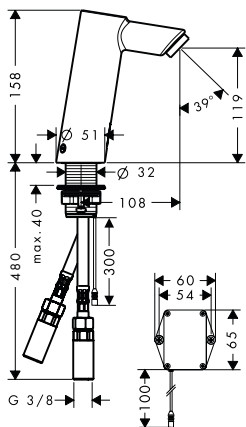

Talis

Mezclador electrónico de lavabo pila 6V y regulación de temperatura manual

- Caño 108 mm
- Detector de proximidad por infrarrojos
- Pila de 6V
- Regulación de temperatura manual
- ComfortZone 120
- Aireador anti-rrobo
- Caudal 5 l/min aprox. a 3 bar
- Incluye Filtro, válvula anti-retorno

Cromo	32110000	464,70

Versión alternativa

- Mezclador electrónico de lavabo pila 6V y regulación de temperatura programable
- Mezclador electrónico de lavabo conexión a red y regulación de temperatura manual
- Mezclador electrónico de lavabo conexión a red y regulación de temperatura programable

Cromo	32111000	428,50
Cromo	32112000	492,30
Cromo	32113000	455,10