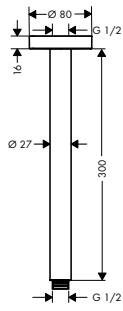

Nuevo

Conexión de techo S 300mm

- Largo 300 mm
- Conexiones DN15

Acabado

Cromo

Referencia

27389000

Euro*

65,00