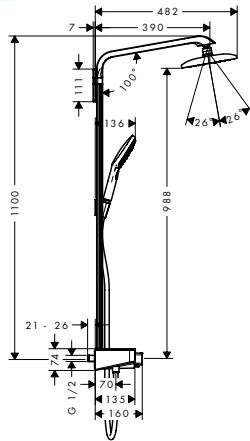

**Compuesto de**

- Porter'S soporte de ducha (ref. 28331XXX)
- Isiflex 1,60m (ref. 28276XXX)
- Raindance Select E 120 3jet (ref. 26520XXX)

Cromo

27127000

1.676,00

Blanco/Cromo

27127400

1.676,00