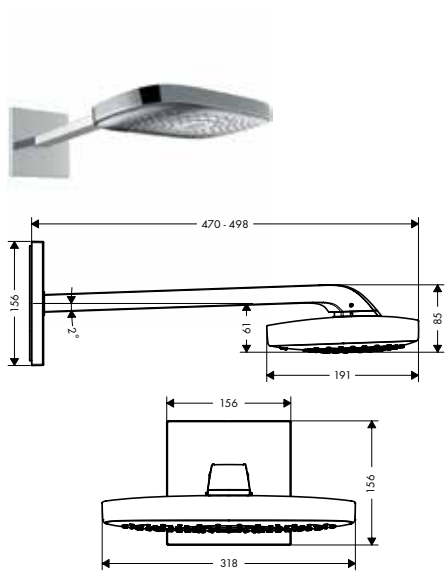

Raindance Select E 300 3jet ducha mural

- Cabezal 300 x 190 mm
- Brazo de ducha 390 mm
- Tipo de chorro: RainAir, Rain, RainStream
- Caudal Rain 18 l/min aprox. a 3 bar
- Caudal RainAir 18 l/min aprox. a 3 bar
- Caudal RainStream 22 l/min aprox. a 3 bar
- Cabezal desmontable para una sencilla limpieza
- Conexión DN15
- Sistema antical QuickClean
- Tecnología AirPower de inyección de aire
- Cómodo cambio de los tipos de chorro con el pulsador Select

A completar con:

- iBox universal cuerpo empotrado

Cromo	26468000	674,30
Blanco/Cromo	26468400	674,30

	01800180	121,80