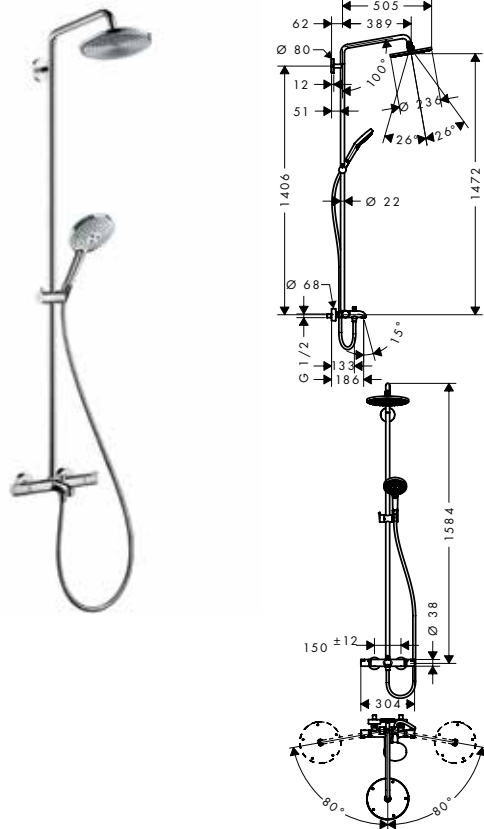

Cromo 27113000 1.297,80  
Blanco/Cromo 27113400 1.297,80

**Compuesto de**

- Porter'S soporte de ducha (ref. 28331XXX)
- Isiflex 1,60m (ref. 28276XXX)
- Raindance Select E 120 3jet (ref. 26520XXX)

Cromo 27117000 951,60