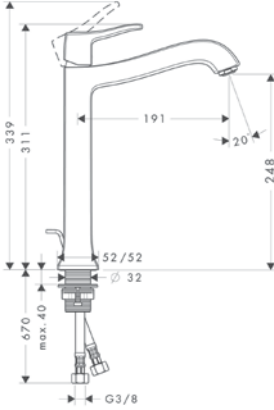

Mezclador monomando de lavabo 250

- ComfortZone 250
- Caño 191 mm
- Caudal 5 l/min aprox. a 3 bar
- Vaciador automático de 1 1/4"
- Sistema antical QuickClean

Cromo

31078000

387,30