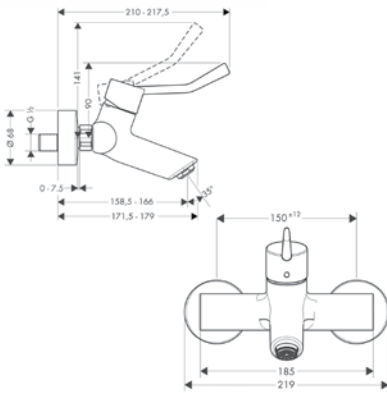

Mezclador monomando de lavabo visto

- Manecilla extralarga 116 mm
- Caño 158,5 mm - 166 mm
- Caudal 5 l/min aprox. a 3 bar
- Excéntricas 150 ± 12 mm

Cromo

32037000

210,20