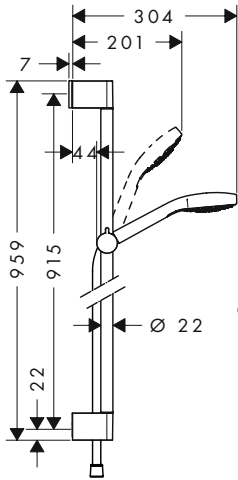

Croma Select E

Croma Select E 110 Multi Set 0,90m

- Tipo de chorro: SoftRain, IntenseRain, Massage
- Cabezal Ø 110 mm
- Caudal 16 l/min aprox. a 3 bar
- Incluye calzo de compensación

Compuesto de

- Isiflex 1,60m (ref. 28276XXX)
- Croma Select E 110 Multi (ref. 26810400)
- Unica'Croma barra de ducha 0,90m (ref. 26504000)

Versión EcoSmart

- Croma Select E Multi Set 0,90m EcoSmart 9l/min

Blanco/Cromo 26590400 114,60