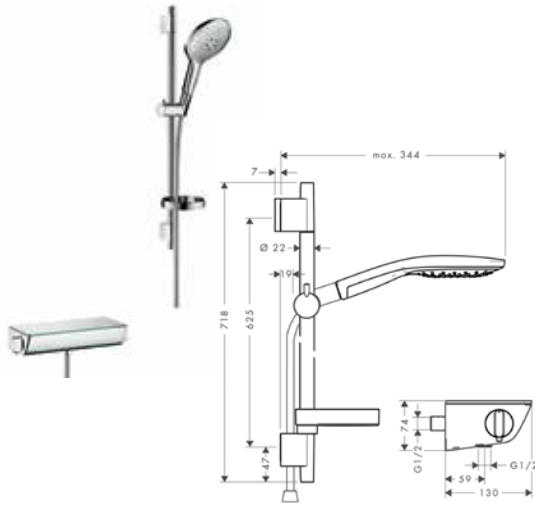

Acabado Referencia Euro*

**Raindance Select E 150 Air 3jet
Ecostat Select Combi 0,65 m**

- Tipo de chorro: Rain, RainAir, Massage
- Caudal 16 l/min aprox. a 3 bar
- Opcional: set adaptador de excéntricas estándar G3/4 a termostatos Select (ref.02026000)

Compuesto de

- Raindance Select S 150 3jet/Unica'S Puro Set 0,65m (ref. 27802XXX)
- Ecostat Select termostato de ducha visto (ref. 13161XXX)

Cromo 27036000 449,60
Blanco/Cromo 27036400 449,60