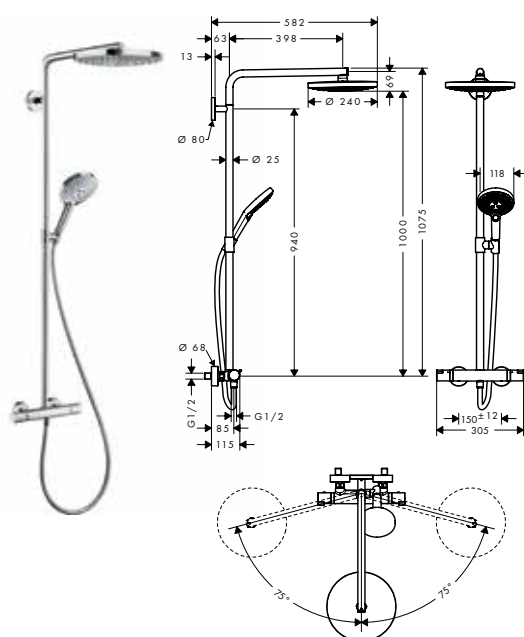

Raindance Select S 240 2jet
Showerpipe termostato ducha visto
Ecostat Comfort

- Raindance Select S 240 2jet ducha fija
- Cabezal 240 mm
- Tipo de chorro: RainAir, Rain
- Caudal RainAir 15 l/min aprox. a 3 bar
- Caudal Rain 15 l/min aprox. a 3 bar
- Sistema antical QuickClean
- Brazo de ducha 460 mm
- Brazo de ducha giratorio
- Termostato
- Botón de seguridad a 40° C
- Salidas individuales con controles giratorios
- Conexión DN15
- Excéntricas 150 ± 12 mm
- Soporte de teleducha de altura regulable
- Cómodo cambio de los tipos de chorro con el pulsador Select

Compuesto de

- Isiflex 1,60m (ref. 28276XXX)
- Raindance Select S 120 3jet (ref. 26530XXX)

Acabado	Referencia	Euro*
Cromo	27129000	879,20
Blanca/Cromo	27129400	879,20