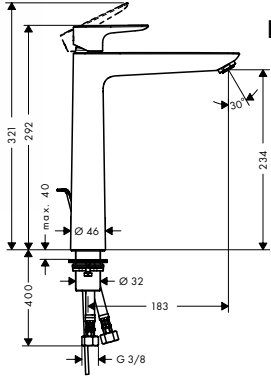

Acabado

Referencia

Euro*

Nuevo

Nuevo

Mezclador monomando de lavabo 240 con vaciador automático

- ComfortZone 240
- Caño 183 mm
- Caudal 5 l/min aprox. a 3 bar
- Vaciador automático de 1 1/4"
- Sistema antical QuickClean

Versión alternativa

- Mezclador monomando de lavabo 240 sin vaciador automático

Cromo

71716000

194,00

Cromo

71717000

189,00

Nuevo