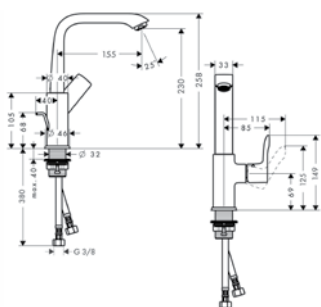

Mezclador monomando de lavabo 230 con vaciador automático

- ComfortZone 230
- Caño 155 mm
- Caudal 5 l/min aprox. a 3 bar
- Vaciador automático de 1 1/4"
- Caño giratorio 120°
- Sistema antical QuickClean

Versión alternativa

- Mezclador monomando de lavabo 230 con vaciador Push-Open
- Mezclador monomando de lavabo 230 sin vaciador automático

Cromo	31087000	277,40

Cromo	31187000	277,40
Cromo	31081000	270,60