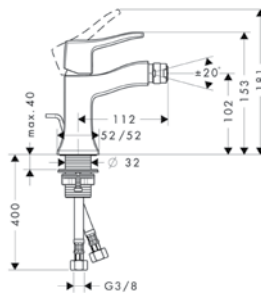

Bidé

Mezclador monomando de bidé

- Aireador orientable
- Caudal 7,2 l/min aprox. a 3 bar
- Vaciador automático de 1 1/4"
- Sistema antical QuickClean

Cromo

31275000

297,30