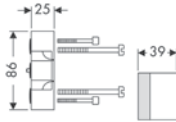

Prolongación interna

- Prolongación de cuerpo empotrado
- Largo: 25 mm

13595000

43,80