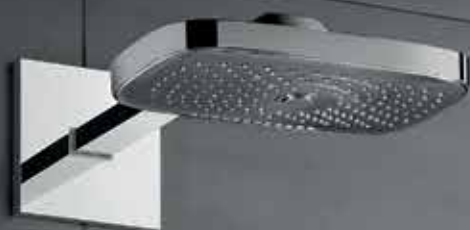

3 FUNCIONES

Opción 1

Raindance Select E 300 3jet ducha mural

Cromo
Ref: 26468000

674.30 €

iBox universal cuerpo empotrado

Ref: 01800180

121.80 €

ShowerSelect 3 llaves de paso empotrado

Cromo
Ref: 15764000

341.80 €

iBox universal cuerpo empotrado

Ref: 01800180

121.80 €

ShowerSelect termostato de gran caudal empotrado

Cromo
Ref: 15760000

341.80 €