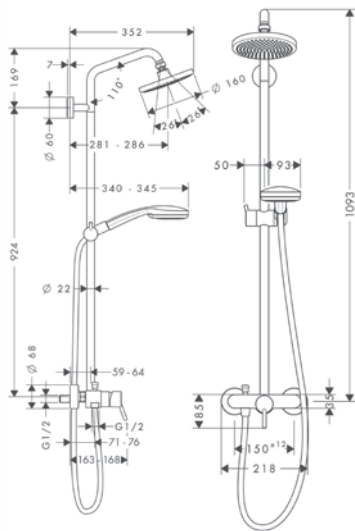

Cromia 100 1jet Showerpipe monomando ducha

- Cromia 160 ducha fija
- Cabezal 160 mm
- Rótula orientable
- Tipo de chorro: Rain
- Caudal Rain 16 l/min aprox. a 3 bar
- Conexión DN15
- Excéntricas 150 ± 12 mm
- cartucho cerámico
- Sistema antical QuickClean

Compuesto de

- Isiflex 1,60m (ref. 28276XXX)
- Cromia 160 1jet (ref. 27450000)
- Cromia 100 Vario (ref. 28535000)

Acabado

Cromo

Referencia

27154000

Euro*

406,50