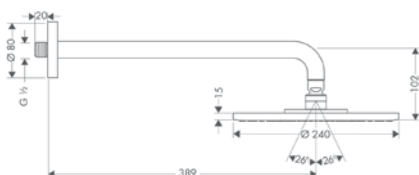

Raindance S 240 Air 1jet ducha mural

Cromo

27474000

539,50

- Cabezal 240 mm
- Brazo de ducha 390 mm
- Tipo de chorro: RainAir
- Caudal RainAir 18 l/min aprox. a 3 bar
- Conexión DN15
- Sistema antical QuickClean
- Tecnología AirPower de inyección de aire

Compuesto de

- Brazo de ducha (ref. 27413XXX)

Versión EcoSmart

- Raindance S 240 Air 1jet EcoSmart 9 l/min ducha mural Cromo

27461000

539,50