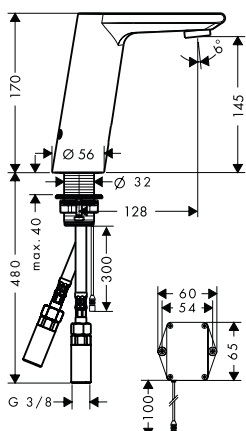

Metris S

Mezclador electrónico de lavabo pila 6V y regulación de temperatura manual

- Caño 128 mm
- Detector de proximidad por infrarrojos
- Pila de 6V
- Regulación de temperatura manual
- ComfortZone 150
- Aireador anti-rrobo
- Caudal 5 l/min aprox. a 3 bar
- Incluye Filtro, válvula anti-retorno

Cromo	31100000	613,70

Versión alternativa

- Mezclador electrónico de lavabo pila 6V y regulación de temperatura programable
- Mezclador electrónico de lavabo conexión a red y regulación de temperatura manual
- Mezclador electrónico de lavabo conexión a red y regulación de temperatura programable

Cromo	31101000	565,80
Cromo	31102000	650,50
Cromo	31103000	601,20