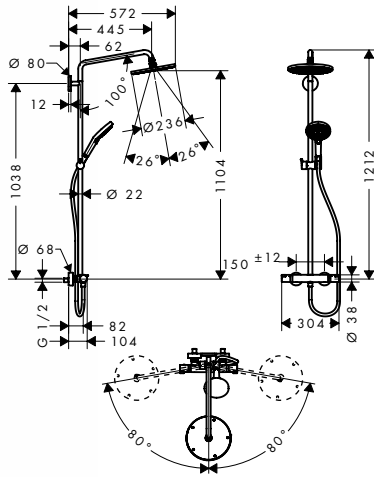

Raindance Select S 240 1jet Showerpipe termostato ducha visto Ecostat Comfort

- Raindance S 240 Air ducha fija
- Cabezal 240 mm
- Rótula orientable
- Tipo de chorro: RainAir
- Caudal RainAir 17 l/min aprox. a 3 bar
- Sistema antical QuickClean
- Brazo de ducha 460 mm
- Brazo de ducha giratorio
- Termostato
- Botón de seguridad a 40° C
- Salidas individuales con controles giratorios
- Conexión DN15
- Excéntricas 150 ± 12 mm
- Soporte de teleducha de altura regulable
- Cómodo cambio de los tipos de chorro con el pulsador Select

Compuesto de

- Isiflex 1,60m (ref. 28276XXX)
- Raindance Select S 120 3jet (ref. 26530XXX)

Versión EcoSmart

- Raindance Select S 240 1jet Showerpipe EcoSmart 9 l/min termostato visto ducha

Cromo

27115000

726,70

Cromo

27116000

726,70