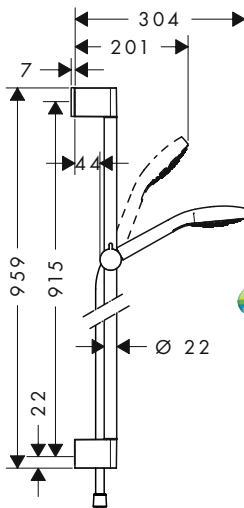

Compuesto de

- Croma Select S 110 1jet (ref. 26804400)
- Unica'Croma barra de ducha 0,90m (ref. 26504000)
- Isiflex 1,60m (ref. 28276XXX)

Versión EcoSmart

- Croma Select S 110 1jet Set 0,90m EcoSmart 9l/min

Blanco/Cromo

26575400

90,50

Croma Select S 110 1jet Set 0,65m

Blanco/Cromo

26564400

85,20

- Tipo de chorro: Rain
- Cabezal Ø 110 mm
- Caudal 16 l/min aprox. a 3 bar