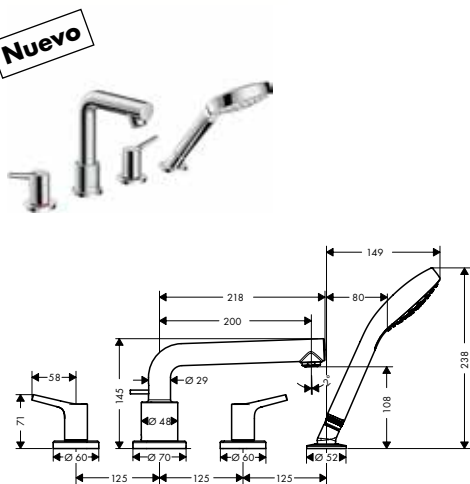

A completar con:

- Cuerpo base para grifería de 4 agujeros para borde de bañera

13444180

797,00

Nuevo