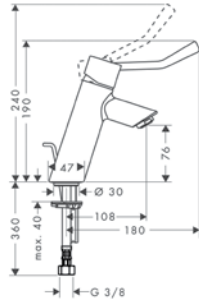

Lavabo

Acabado

Referencia

Euro\*

**Mezclador monomando de lavabo**

- ComfortZone 80
- Manecilla extralarga 116 mm
- Caño 108 mm
- Caudal 5 l/min aprox. a 3 bar
- Vaciador automático de 1 1/4"

Cromo

32035000