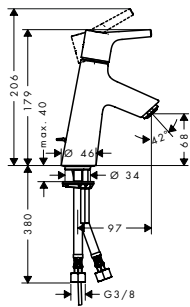

Nuevo

Mezclador monomando de lavabo 80 CoolStart con vaciador automático

- ComfortZone 80
- Caño 97 mm
- Caudal 5 l/min aprox. a 3 bar
- Vaciador automático de 1 1/4"
- Sistema antical QuickClean

Versión alternativa

- Mezclador monomando de lavabo 80 CoolStart sin vaciador automático

Cromo 72013000 122,00

Nuevo