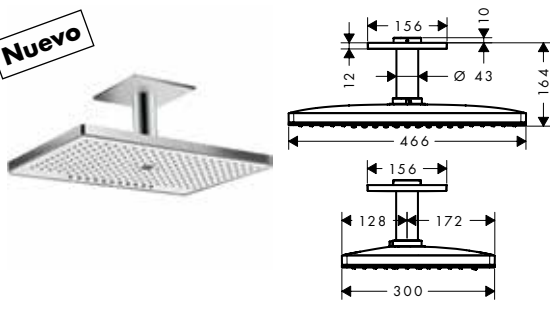

A completar con:

- iBox universal cuerpo empotrado

01800180

121,80

Nuevo