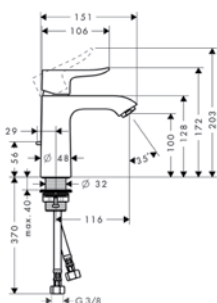

Mezclador monomando de lavabo 110 CoolStart

- ComfortZone 110
- Caudal 5 l/min aprox. a 3 bar
- Vaciador automático de 1 1/4"
- Sistema antical QuickClean

Cromo	31121000	213,30