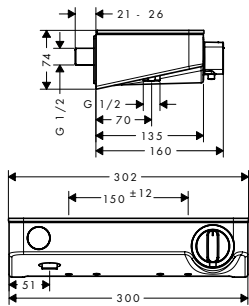

ShowerTablet Select 300 termostato de ducha visto

- Botón de seguridad a 40° C
- Temperatura máxima ajustable
- Repisa con cristal de seguridad en dos acabados
- Válvula anti-retorno
- Amortiguador de sonido
- Excéntricas 150 ± 12 mm
- Opcional: set adaptador de excéntricas estándar G3/4 a termostatos Select (ref.02026000)

Cromo	13171000	398,60
Blanco/Cromo	13171400	398,60