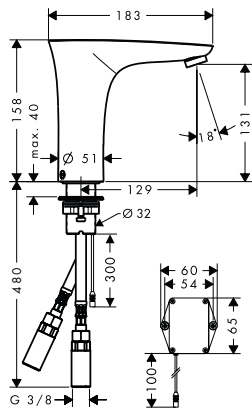

PuraVida

Mezclador electrónico de lavabo pila 6V y regulación de temperatura manual

- Caño 129 mm
- Detector de proximidad por infrarrojos
- Pila de 6V
- Regulación de temperatura manual
- ComfortZone 130
- Aireador antirrobo
- Caudal 5 l/min aprox. a 3 bar
- Incluye Filtro, válvula anti-retorno

Versión alternativa

- Mezclador electrónico de lavabo pila 6V y regulación de temperatura programable
- Mezclador electrónico de lavabo conexión a red y regulación de temperatura manual
- Mezclador electrónico de lavabo conexión a red y regulación de temperatura programable

Acabado	Referencia	Euro*
Cromo	15170000	711,30
Blanco/Cromo	15170400	711,30

Cromo	15171000	694,10
Blanco/Cromo	15171400	694,10
Cromo	15172000	741,20
Blanco/Cromo	15172400	741,20
Cromo	15173000	699,80
Blanco/Cromo	15173400	699,80