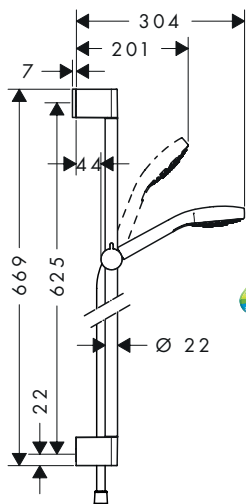

Cromo Select S 110 Multi Set 0,65m

- Tipo de chorro: SoftRain, IntenseRain, Massage
- Cabezal Ø 110 mm
- Caudal 16 l/min aprox. a 3 bar

Blanco/Cromo 26560400 109,20

Compuesto de

- Cromo Select S 110 Multi (ref. 26800400)
- Unica Cromo barra de ducha 0,65m (ref. 26503000)
- Isiflex 1,60m (ref. 28276XXX)

Versión EcoSmart

- Cromo Select S 110 Multi Set 0,65m EcoSmart 9l/min

Blanco/Cromo 26561400 109,20