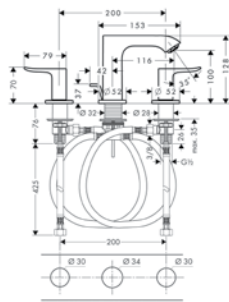

Batería americana de lavabo

- ComfortZone 100
- Caño 116 mm
- Caudal 5 l/min aprox. a 3 bar
- Vaciador automático de 1 1/4"
- Sistema antical QuickClean

Cromo 31083000 425,80