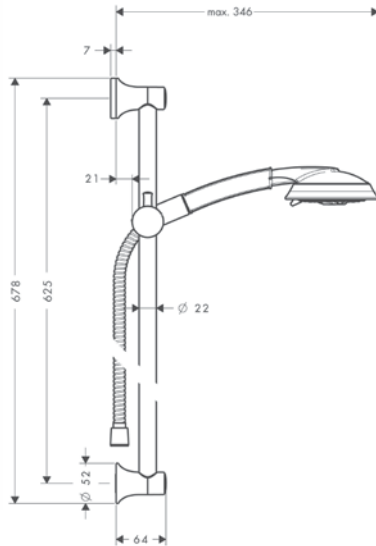

Raindance Classic

**Raindance Classic 100 Air 3jet/
Unica'Classic Set 0,65m**

- Tipo de chorro: Mix, RainAir, WhirlAir
- Caudal 17 l/min aprox. a 3 bar

Compuesto de

- Raindance Classic 100 Air 3jet (ref. 28548000)
- Unica'Classic barra de ducha 0,65m (ref. 27617000)
- Sensoflex 1,60m (ref. 28136000)

Versión tamaño alternativo

- Raindance Classic 100 Air 3jet/
  Unica'Classic Set 0,90m

Acabado

Cromo

Referencia

27843000

Euro*

240,90