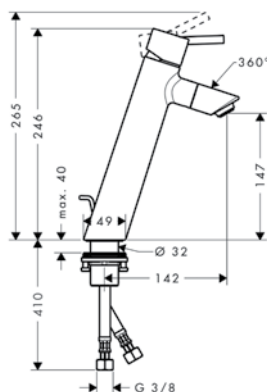

Mezclador monomando de lavabo 150 con caño rotatorio 360°

- ComfortZone 150
- Caño 142 mm
- Caudal 5 l/min aprox. a 3 bar
- Vaciador automático de 1 1/4"
- Sistema antical QuickClean

Cromo

32052000

195,60