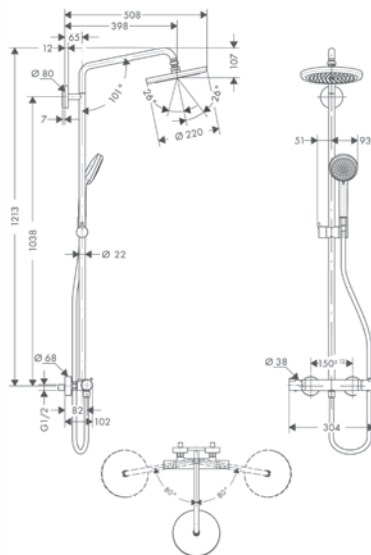

Croma 220 Air 1jet Showerpipe termostato visto ducha Ecostat Comfort

- Cromo 220 ducha fija
- Cabezal 220 mm
- Rótula orientable
- Tipo de chorro: RainAir
- Caudal RainAir 19 l/min aprox. a 3 bar
- Sistema antical QuickClean
- Brazo de ducha 400 mm
- Brazo de ducha giratorio
- Termostato
- Botón de seguridad a 40° C
- Salidas individuales con controles giratorios
- Conexión DN15
- Excéntricas 150 ± 12 mm
- Soporte de teleducha de altura regulable

Cromo 27185000 586,60

Compuesto de

- Isiflex 1,60m (ref. 28276XXX)
- Cromo 100 Vario (ref. 28535000)
- Cromo 220 1jet (ref. 26464000)

Versión EcoSmart

- Cromo 220 Air 1jet Showerpipe EcoSmart 9 l/min termostato visto ducha

Cromo 27188000 586,60