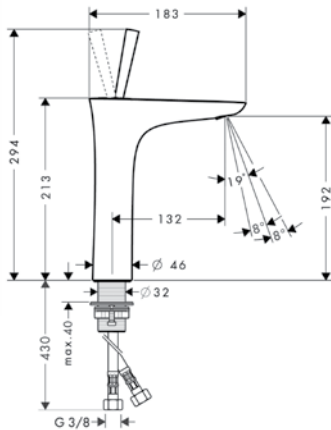

**Mezclador monomando de lavabo 110**

- ComfortZone 110
- Caño 113 mm
- Caudal 5 l/min aprox. a 3 bar
- Chorro ajustable
- Vaciador Push-Open de 1 1/4"
- Sistema antical QuickClean

Cromo                              15070000                      374,70  
 Blanco/Cromo                      15070400                      374,70