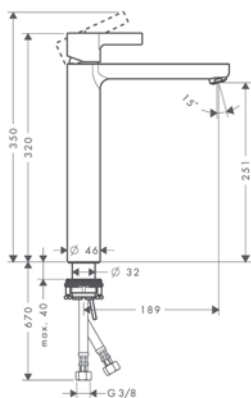

**Mezclador monomando de lavabo tipo bowl sin vaciador automático**

- ComfortZone 260
- Caño 189 mm
- Caudal 5 l/min aprox. a 3 bar
- Sin vaciador automático
- Sistema antical QuickClean

Cromo

31023000

301,40