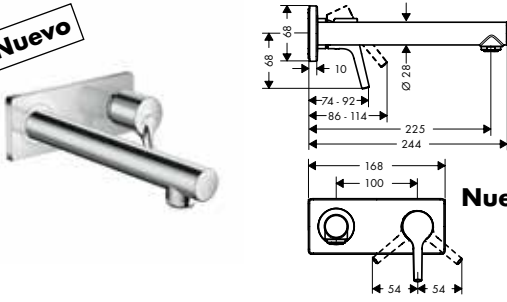

Nuevo

**Mezclador monomando de lavabo empotrado caño 225mm**

- Caño 225 mm
- Caudal 5 l/min aprox. a 3 bar
- Sin vaciador automático
- Sistema antical QuickClean

Cromo

72111000

210,00

Nuevo

**Versión tamaño alternativo**