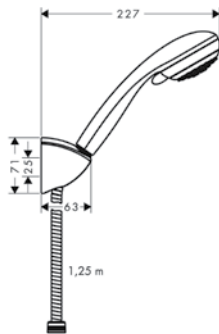

- Crometta 85 Multi (ref. 28563000)
- Porter'C soporte de ducha (ref. 27521000)
- Metaflex 1,25m (ref. 28262000)

**Versión tamaño alternativo**

- Crometta 85 Multi/Porter'C Set flexo 1,60m

**Crometta 85 Vario/Porter'C Set flexo 1,25m**