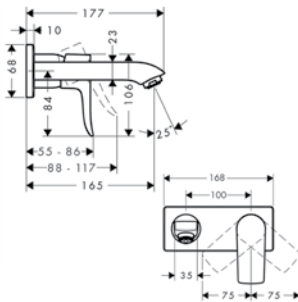

Mezclador monomando de lavabo empotrado caño 165mm

- Colocación del mando a la izquierda o a la derecha
- Caño 165 mm
- Caudal 5 l/min aprox. a 3 bar
- Sin vaciador automático
- Sistema antical QuickClean

Cromo 31085000 264,90

Versión tamaño alternativo

- Mezclador monomando de lavabo empotrado caño 225mm

Cromo 31086000 290,00

A completar con:

- Cuerpo empotrado para mezcladores monomando de lavabo empotrado de pared

13622180 198,00