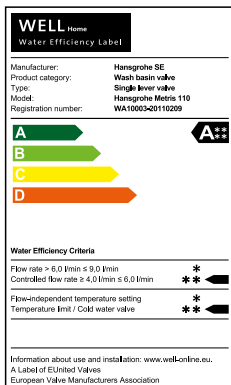

EcoSmart: ahorro de agua y energía

La tecnología EcoSmart ha conseguido reducir el consumo de agua de toda la grifería Hansgrohe, que ha pasado de los habituales 13 l/min a 5 l/min, contribuyendo además a ahorrar energía, ya que un volumen menor de agua requiere menos energía para calentarla. Esta gran eficiencia ha sido posible gracias a

la incorporación de aire y a la integración del sistema EcoSmart, avalado por la etiqueta europea de **eficiencia del agua WELL**. En este sentido, nuestras líneas de grifería para lavabo Talis, Focus y Metris han obtenido con el nivel A en el ámbito doméstico, la puntuación máxima posible en esta clasificación. El

ahorro de agua ya no sólo atañe a los grandes proyectos, sino que también empieza a ser un factor importante en el sector privado. No se trata sólo de ahorrar, sino también de proteger nuestro entorno natural.

l/min
5,0

Cálculo de ahorro anual con grifería de lavabo EcoSmart*

Agua **aprox. 61.880 l**
CO₂ **aprox. 413 kg**
Coste **aprox. 549 €** de agua y energía

* En comparación con una grifería de lavabo con un caudal de 13,5 l/min. Valores medios para una familia de cuatro miembros en Alemania en 2014.

En el catálogo se destacan específicamente todos los productos certificados con la etiqueta WELL

Ventajas y utilidades prácticas

- Consumo de agua de sólo 5 l/min
- Junta tórica de precisión para garantizar un caudal constante independientemente de las fluctuaciones de la presión del agua
- Chorro de agua voluminoso y burbujeante gracias al enriquecimiento con aire
- Menos necesidades energéticas y, en consecuencia, menos emisiones de CO₂
- Menos consumo de agua y energía: doble ahorro
- Etiqueta de eficiencia WELL como base de certificación en el ámbito de proyectos

Calcule el potencial de ahorro de agua con la calculadora de ahorro en: <http://pro.hansgrohe.es/calculadora-de-ahorro>