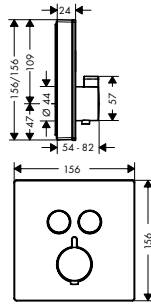

A completar con:

· iBox universal cuerpo empotrado 01800180 121,80

Nuevo