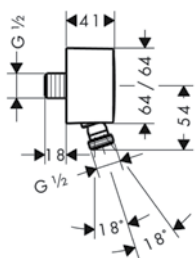

Fixfit toma de agua

- Rótula articulada
- Válvula anti-retorno

Cromo

27414000

36,50