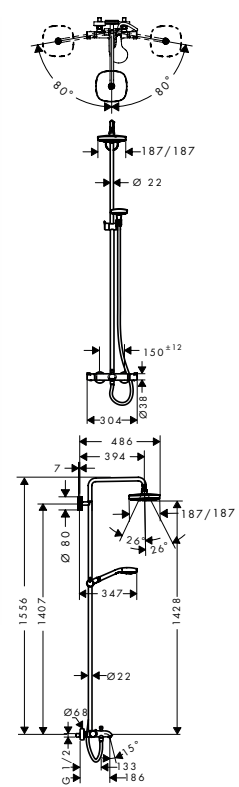

Acabado

Referencia

Euro*

Nuevo