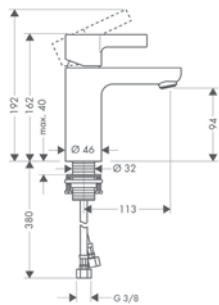

Lavabo

Acabado

Referencia

Euro*

Mezclador monomando de lavabo sin vaciador automático

- ComfortZone 100
- Caudal 5 l/min aprox. a 3 bar
- Sin vaciador automático
- Sistema antical QuickClean

Cromo

31068000

219,90

Versión alternativa

- Mezclador monomando de lavabo con vaciador automático

Cromo

31060000

230,50