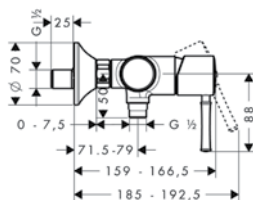

219,80

Ducha

**Mezclador monomando de ducha visto**

- Excéntricas 150 ± 12 mm
- Caudal 22 l/min aprox. a 3 bar
- Válvula anti-retorno
- Amortiguador de sonido

Cromo

14161000

219,80

		Acabado	Referencia	Euro*
 <p>Technical drawing of a shower mixer tap with dimensions: 15 mm width, 150 mm height, 43 mm diameter, 66-94 mm base width, 92-110 mm mounting hole diameter, and 86 mm spout height.</p>	<p><b>Mezclador monomando de ducha empotrado</b>                      · Incluye mando, casquillo, embellecedor, bloque funcional</p> <p><b>A completar con:</b>                      · iBox universal cuerpo empotrado</p>	Cromo	14165000	170,50
<p><b>Bañera</b></p>  <p>Technical drawing of a bathroom mixer tap with dimensions: 70 mm height, 25 mm spout offset, 0-7.5 mm offset, 129.5-137 mm base width, 184-191.5 mm spout length, 103 mm total height, 77 mm spout height, 54 mm spout width, and 25 mm spout tip width.</p>	<p><b>Mezclador monomando de bañera visto</b>                      · Caño 184 mm - 191,5 mm                      · Excéntricas 150 ± 12 mm                      · Caudal 22 l/min aprox. a 3 bar                      · Amortiguador de sonido                      · Sistema antical QuickClean</p>	Cromo	14140000	278,20
 <p>Technical drawing of an inset shower mixer tap with dimensions: 150 mm height, 74 mm diameter, 43 mm diameter, 66-94 mm base width, 92-110 mm mounting hole diameter, 120 mm spout height, 47.75 mm spout offset, and 15 mm spout tip width.</p>	<p><b>Mezclador monomando de bañera empotrado</b>                      · Incluye mando, casquillo, embellecedor, inversor, bloque funcional</p> <p><b>A completar con:</b>                      · iBox universal cuerpo empotrado</p>	Cromo	14145000	183,40
 <p>Technical drawing of a bathroom faucet with dimensions: 61 mm height, 30-35 mm offset, 143 mm length, 156 mm length, 3.5 mm tip width, 25 mm tip width, and G 3/4 connection.</p>	<p><b>Caño de bañera</b>                      · Largo 147 mm                      · Caudal 25 l/min aprox.</p>	Cromo	14148000	110,80