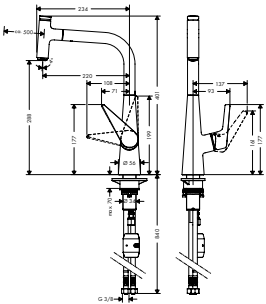

Talis Select S

Nuevo

Mezclador monomando de cocina con ducha extraíble

- Caño giratorio 150°
- Posición vertical manecilla
- Cómodo encendido y apagado con el pulsador Select
- Caudal 10 l/min aprox. a 3 bar
- Válvula anti-retorno
- Sistema antical QuickClean

Cromo

Color acero

72821000

72821800

409,50

532,40