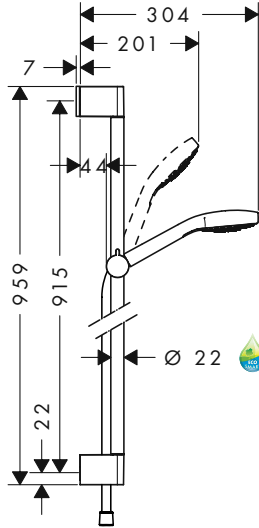

Acabado Referencia Euro*

Cromo Select E 110 Vario Set 0,90m

- Tipo de chorro: Rain, IntenseRain, Turbo Rain
- Cabezal Ø 110 mm
- Caudal 15 l/min aprox. a 3 bar
- Incluye calzo de compensación

Compuesto de

- Isiflex 1,60m (ref. 28276XXX)
- Unica'Croma barra de ducha 0,90m (ref. 26504000)
- Cromo Select E 110 Vario (ref. 26812400)

Versión EcoSmart

- Cromo Select E 110 Vario Set 0,90m EcoSmart 9l/min

Blanco/Cromo 26592400 101,30