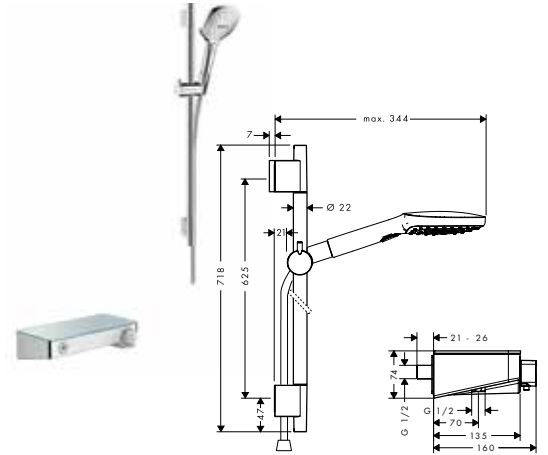

Combis

Raindance Select E 120 3jet ShowerTablet Select 300 Combi 0,65 m

- Tipo de chorro: Rain, RainAir, Massage
- Caudal 16 l/min aprox. a 3 bar
- Opcional: set adaptador de excéntricas estándar G3/4 a termostatos Select (ref.02026000)

Compuesto de

- ShowerTablet Select 300 termostato de ducha visto (ref. 13171XXX)
- Raindance Select E 120 3jet (ref. 26520XXX)
- Unica'S Puro barra de ducha 0,65m (ref. 28632000)

Cromo	27026000	518,60
Blanco/Cromo	27026400	518,60