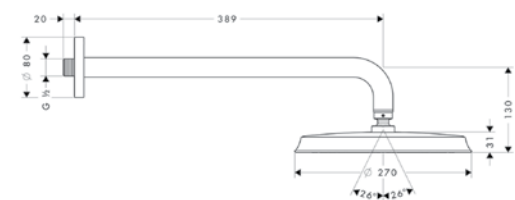

Raindance Classic