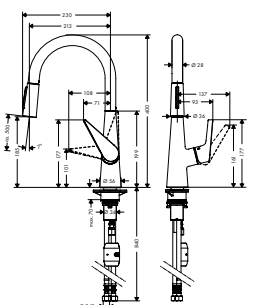

Talis S

Nuevo

Mezclador monomando de cocina con ducha extraíble

- Caño giratorio 110° / 150°
- Posición vertical manecilla
- Caudal 11 l/min aprox. a 3 bar
- Válvula anti-retorno
- Sistema antical QuickClean

Cromo

Color acero

72813000

72813800

336,00

436,80