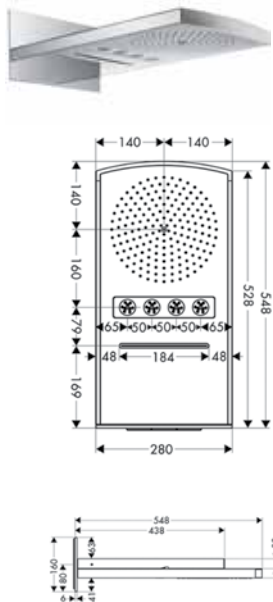

Raindance Rainfall 240 Air 3jet

- Cabezal 240 mm
- Tipo de chorro: RainAir, WhirlAir, Cascada
- Caudal RainAir 18 l/min aprox. a 3 bar
- Caudal WhirlAir 16 l/min aprox. a 3 bar
- Caudal Cascada 28 l/min aprox. a 3 bar
- Los chorros se pueden activar independientemente o en combinación
- Sistema antical QuickClean
- Tecnología AirPower de inyección de aire
- Certificado TÜV

Cromo 28411000 2.340,90
Blanco/Cromo 28411400 2.340,90

Versión EcoSmart

- Raindance Rainfall 240 Air 3jet EcoSmart 9 l/min

Cromo 28400000 2.340,90

A completar con:

- iBox universal cuerpo empotrado

01800180 121,80