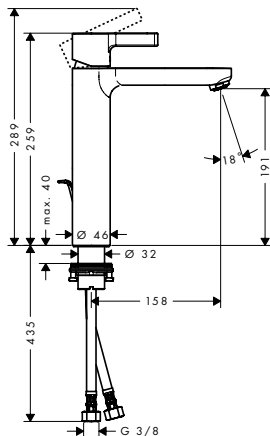

Mezclador monomando de lavabo con vaciador automático

- ComfortZone 190
- Caño 158 mm
- Caudal 5 l/min aprox. a 3 bar
- Vaciador automático de 1 1/4"
- Sistema antical QuickClean

Cromo

31021000

267,30

Versión alternativa

- Mezclador monomando de lavabo sin vaciador automático

Cromo

31026000

262,00