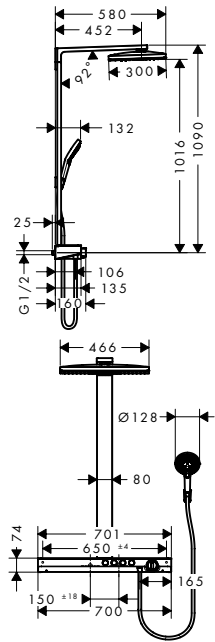

Showerpipes termostato ducha

Nuevo