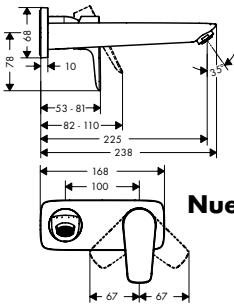

Nuevo

Nuevo

**Mezclador monomando de lavabo empotrado caño 225mm**

- Caño 225 mm
- Caudal 5 l/min aprox. a 3 bar
- Sin vaciador automático
- Sistema antical QuickClean

**Versión tamaño alternativo**

- Mezclador monomando de lavabo empotrado caño 165mm