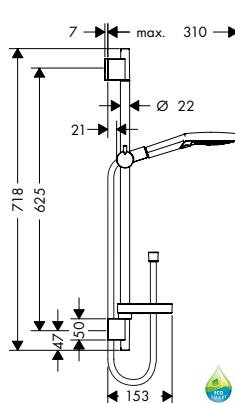

**Compuesto de**

- Isiflex 1,60m (ref. 28276XXX)
- Raindance Select S 150 3jet (ref. 28587XXX)
- Raindance Unica'S barra de ducha 0,90m (ref. 27636000)

Cromo

Blanco/Cromo

26626000

26626400

292,20

292,20