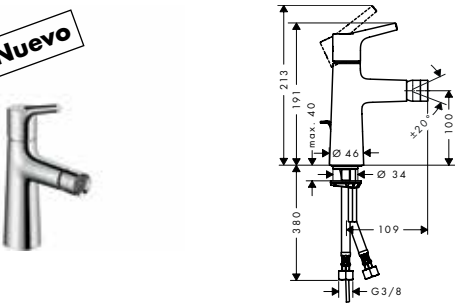

Nuevo

**Grifo simple 80**

- ComfortZone 80
- Caño 97 mm
- Caudal 5 l/min aprox. a 3 bar
- Sin vaciador automático
- Sistema antical QuickClean

Cromo

72017000

110,00

Bidé

Nuevo