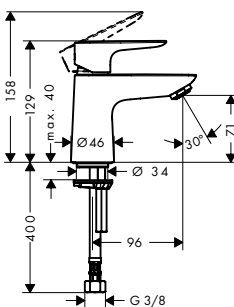

Grifo simple 80

- ComfortZone 80
- Caño 96 mm
- Caudal 5 l/min aprox. a 3 bar
- Sin vaciador automático

Cromo

71706000

88,00