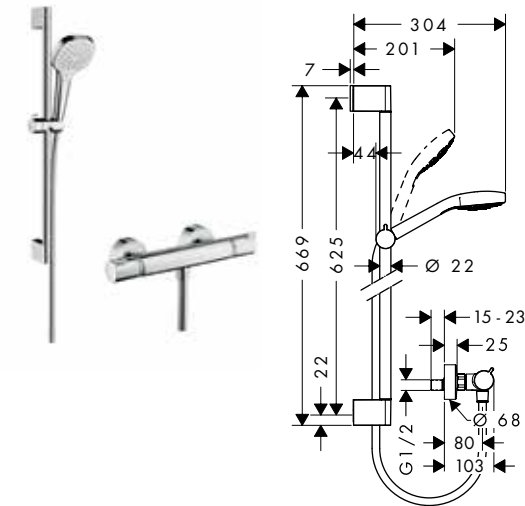

**Cromo Select E Vario Ecostat Comfort
Combi 0,65 m**

- Tipo de chorro: Rain, Turbo Rain, SoftRain
- Caudal 15 l/min aprox. a 3 bar

Compuesto de

- Ecostat Comfort termostato de ducha visto (ref. 13116000)
- Cromo Select E 110 Vario Set 0,65m (ref. 26582400)

Blanco/Cromo 27081400 271,70