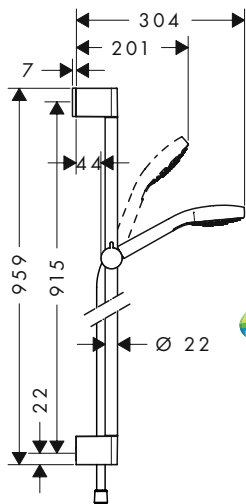

Cromo Select S 110 Vario Set 0,90 m

- Tipo de chorro: Rain, Turbo Rain, IntenseRain
- Cabezal Ø 110 mm
- Caudal 15 l/min aprox. a 3 bar

Blanco/Cromo 26572400 101,30

Compuesto de

- Cromo Select S 110 Vario (ref. 26802400)
- Unica Cromo barra de ducha 0,90m (ref. 26504000)
- Isiflex 1,60m (ref. 28276XXX)

Versión EcoSmart

- Cromo Select S 110 Vario Set 0,90m EcoSmart 9l/min

Blanco/Cromo 26573400 101,30