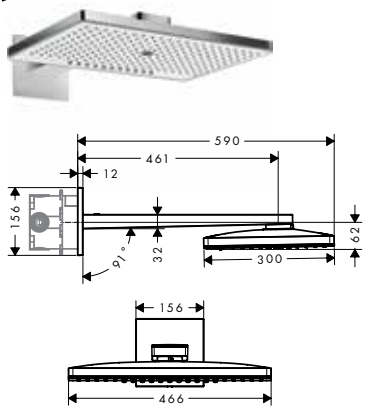

A completar con:

- iBox universal cuerpo empotrado

01800180

121,80

Nuevo