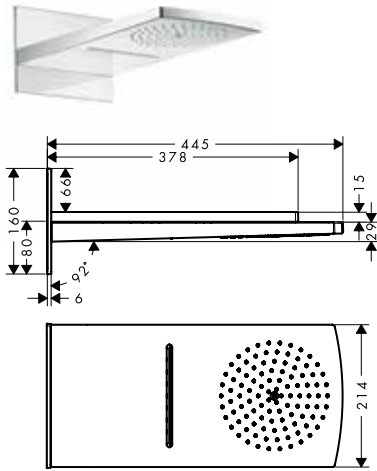

Raindance Rainfall

Acabado Referencia Euro*

Raindance Rainfall 180 Air 2jet

- Cabezal 180 mm
- Tipo de chorro: RainAir, Cascada
- Caudal RainAir 16 l/min aprox. a 3 bar
- Caudal Cascada 24 l/min aprox. a 3 bar
- Sistema antical QuickClean
- Tecnología AirPower de inyección de aire

Cromo 28433000 1.146,70
Blanco/Cromo 28433400 1.146,70

A completar con:

- iBox universal cuerpo empotrado

01800180 121,80