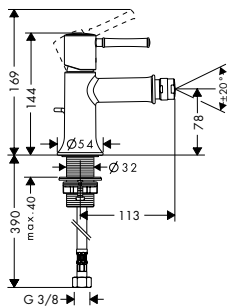

Bidé

Mezclador monomando de bidé

- Aireador orientable
- Caudal 7,2 l/min aprox. a 3 bar
- Vaciador automático de 1 1/4"
- Sistema antical QuickClean

Cromo

14120000

219,80