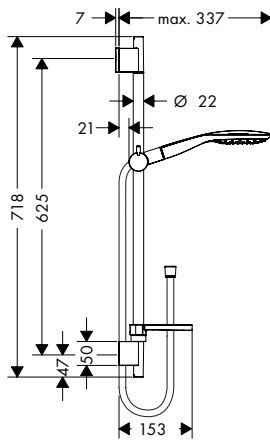

Raindance Select E

Raindance Select E 150 3jet/Unica'S Puro Set 0,65m

- Tipo de chorro: RainAir, CaresseAir, Mix
- Caudal 16 l/min aprox. a 3 bar
- Incluye calzo de compensación

Compuesto de

- Raindance Select E 150 3jet (ref. 26550XXX)
- Unica'S Puro barra de ducha 0,65m (ref. 28632000)
- Casetta'E jabonera (ref. 26519000)
- Isiflex 1,60m (ref. 28276XXX)

Versión tamaño alternativo

- Raindance Select E 150 3jet/Unica'S Puro Set 0,90m

Acabado	Referencia	Euro*
Cromo	27856000	192,80
Blanco/Cromo	27856400	192,80