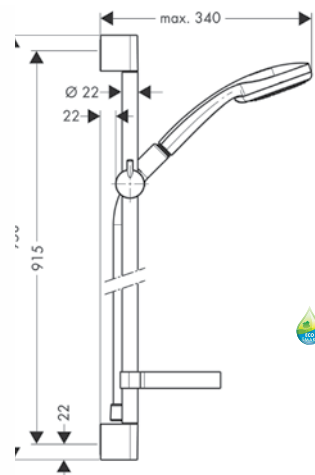

Cromo

Blanco/Cromo

27853000

27853400

352,50

352,50

**Croma 100**

**Croma 100 Multi/Unica'C Set 0,90m**