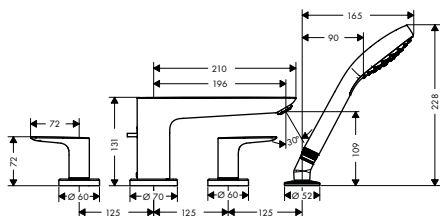

Grifería de 4 agujeros para borde de bañera

- Caño 196 mm
- Caudal 22 l/min aprox. a 3 bar
- Sistema antical QuickClean
- Incluye caño de bañera con inversor, mandos

Compuesto de

- Croma Select E 110 1jet (ref. 26814400)

A completar con:

- Cuerpo base

Acabado

Cromo

Referencia

71748000

Euro*

315,00