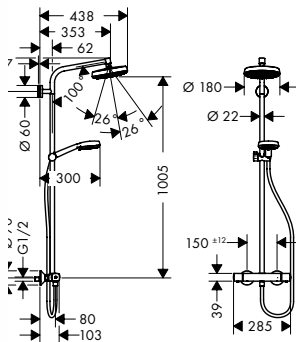

Crometta 160 Showerpipe termostato ducha visto Ecostat Universal

- Crometta 160 ducha fija
- Cabezal 160 mm
- Rótula orientable
- Tipo de chorro: Rain
- Caudal Rain 17 l/min aprox. a 3 bar
- Sistema antical QuickClean
- Brazo de ducha 350 mm
- Termostato
- Botón de seguridad a 40° C
- Salidas individuales con controles giratorios
- Conexión DN15
- Excéntricas 150 ± 12 mm
- Soporte de teleducha de altura regulable

Compuesto de

- Crometta 160 (ref. 26577XXX)
- Crometta 100 Vario (ref. 26824400)
- Isiflex 1,60m (ref. 28276XXX)

Versión EcoSmart

- Crometta 160 Showerpipe termostato ducha visto EcoSmart 9 l/min

Acabado

Blanco/Cromo

Referencia

27264400

Euro*

386,00