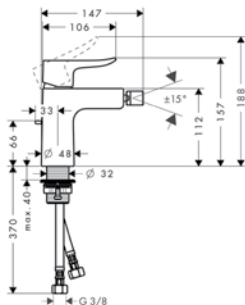

Bidé

Mezclador monomando de bidé

- Aireador orientable
- Caudal 7,2 l/min aprox. a 3 bar
- Vaciador automático de 1 1/4"
- Sistema antical QuickClean

Cromo 31280000 224,40