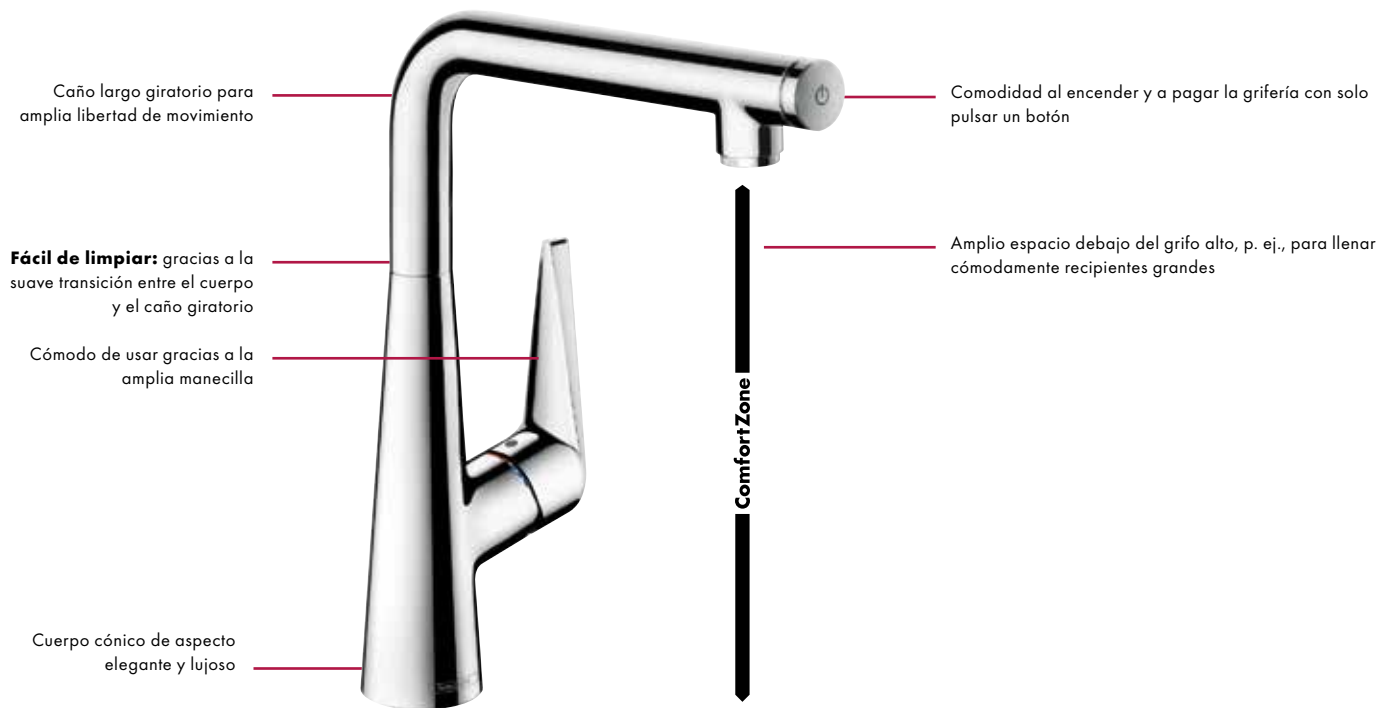

El multitallento para la cocina moderna

Versátil: gracias al botón Select y a la ducha extraíble, se acabaron los problemas para llenar cómodamente y sin salpicaduras recipientes de cualquier tipo incluso fuera del fregadero, y todo ello con una sola mano.

Robusto: tanto en la ducha extraíble como en el caño giratorio a 150°, el botón Select funciona de forma exclusivamente mecánica y es, por lo tanto, muy resistente.

Ventajas y utilidades prácticas

- Versión Select con uso intuitivo con solo pulsar un botón
- Tecnología Select elegantemente integrada en el esbelto caño
- El cuerpo cónico refleja un aspecto elegante y lujoso
- **Fácil de limpiar:** gracias a las superficies amplias y transiciones precisas
- 2 modelos de grifería Select para cada necesidad: con caño extraíble o con caño giratorio