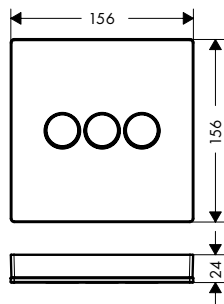

A completar con:

· iBox universal cuerpo empotrado 01800180 121,80

Nuevo