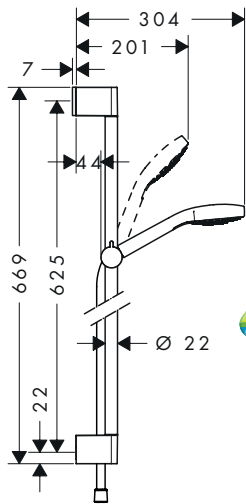

Cromo Select S 110 Vario Set 0,65m

- Tipo de chorro: Rain, IntenseRain, Turbo Rain
- Cabezal Ø 110 mm
- Caudal 15 l/min aprox. a 3 bar

Blanco/Cromo 26562400 95,90

Compuesto de

- Cromo Select S 110 Vario (ref. 26802400)
- Unica Cromo barra de ducha 0,65m (ref. 26503000)
- Isiflex 1,60m (ref. 28276XXX)

Versión EcoSmart

- Cromo Select S 110 Vario Set 0,65m EcoSmart 9l/min

Blanco/Cromo 26563400 95,90