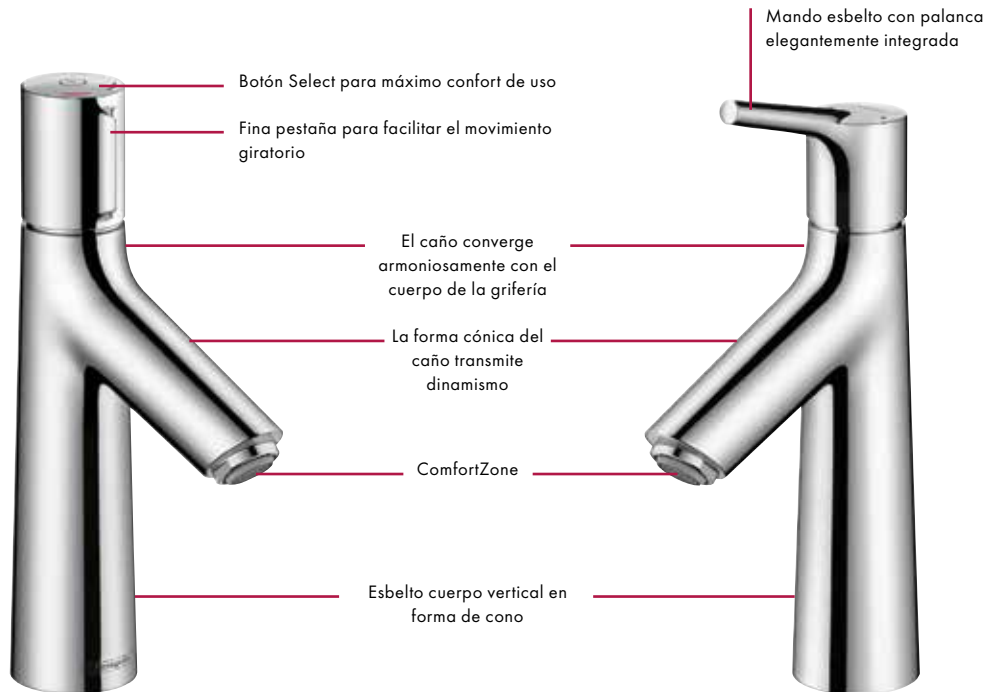

Fusión de forma y función