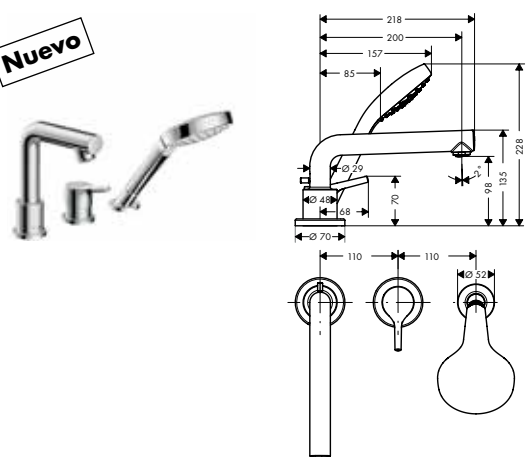

Acabado

Referencia

Euro*

Nuevo