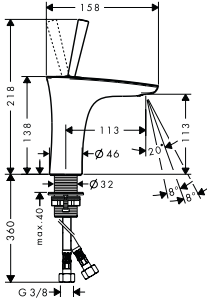

Mezclador monomando de lavabo 110

- ComfortZone 110
- Caño 113 mm
- Caudal 5 l/min aprox. a 3 bar
- Chorro ajustable
- Vaciador Push-Open de 1 1/4"
- Sistema antical QuickClean

Cromo   15070000   374,70
Blanco/Cromo   15070400   374,70