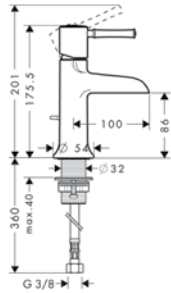

Mezclador monomando de lavabo "Natural" 90

- ComfortZone 90
- Caño 100 mm
- Caudal 5 l/min aprox. a 3 bar
- Vaciador automático de 1 1/4"

Cromo

14127000

322,80