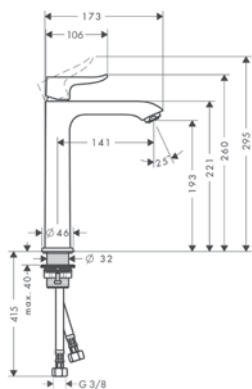

Mezclador monomando de lavabo 200 sin vaciador automático

- ComfortZone 200
- Caño 141 mm
- Caudal 5 l/min aprox. a 3 bar
- Sin vaciador automático
- Sistema antical QuickClean

Versión alternativa

- Mezclador monomando de lavabo 200 con vaciador automático

Cromo	31185000	252,10