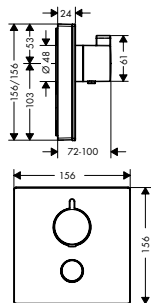

**A completar con:**

· iBox universal cuerpo empotrado 01800180 121,80

**Nuevo**

**ShowSelect glass termostato de gran caudal con llave de paso y una salida libre empotrado**

Blanco/Cromo 15735400 585,00  
Negro/Cromo 15735600 585,00