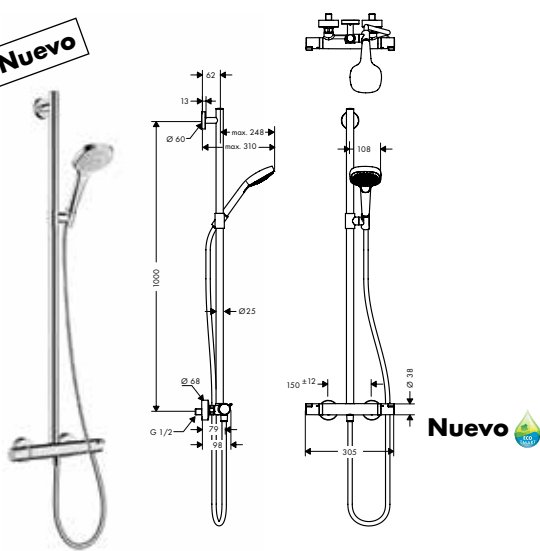

**Croma Select E Multi Semipipe termostato ducha visto**

- Sistema antical QuickClean
- Termostato
- Botón de seguridad a 40° C
- Salidas individuales con controles giratorios
- Conexión DN15
- Excéntricas 150 ± 12 mm
- Soporte de teleducha de altura regulable
- Cómodo cambio de los tipos de chorro con el pulsador Select