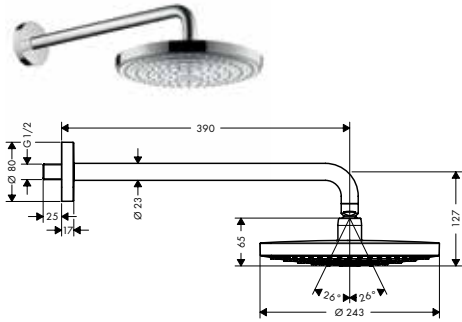

Raindance Select S

Raindance Select S 240 2jet ducha mural

- Cabezal 240 mm
- Brazo de ducha 390 mm
- Tipo de chorro: RainAir, Rain
- Caudal Rain 17 l/min aprox. a 3 bar
- Caudal RainAir 17 l/min aprox. a 3 bar
- Cabezal desmontable para una sencilla limpieza
- Conexión DN15
- Sistema antical QuickClean
- Tecnología AirPower de inyección de aire
- Cómodo cambio de los tipos de chorro con el pulsador Select

Cromo	26466000	363,10
Blanco/Cromo	26466400	363,10

Versión EcoSmart

- Raindance Select S 240 2jet ducha mural EcoSmart 9 l/min

Cromo	26470000	363,10
Blanco/Cromo	26470400	363,10