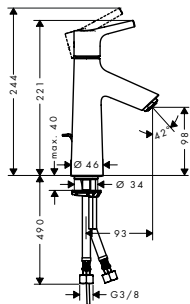

Nuevo

Mezclador monomando de lavabo 100 con vaciador automático

- ComfortZone 100
- Caudal 5 l/min aprox. a 3 bar
- Vaciador automático de 1 1/4"
- Sistema antical QuickClean

Versión alternativa

- Mezclador monomando de lavabo 100 sin vaciador automático

Cromo 72020000 144,00

Nuevo