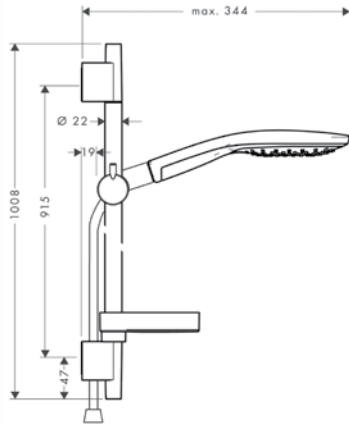

Raindance Select S

Acabado

Referencia

Euro*

Raindance Select S 150 3jet/Unica'S Puro Set 0,65 m

- Tipo de chorro: RainAir, CaresseAir, Mix
- Cabezal Ø 150 mm
- Caudal 16 l/min aprox. a 3 bar
- Incluye calzo de compensación

Compuesto de

- Isiflex 1,60m (ref. 28276XXX)
- Raindance Select S 150 3jet (ref. 28587XXX)
- Unica'S Puro barra de ducha 0,65 m (ref. 28632000)
- Casetta'S Puro jabonera (ref. 28679000)

Versión tamaño alternativo

- Raindance Select S 150 3jet/Unica'S Puro Set 0,90 m

Cromo

Blanco/Cromo

27802000

27802400

191,80

191,80

Cromo

Blanco/Cromo

27803000

27803400

198,80

198,80