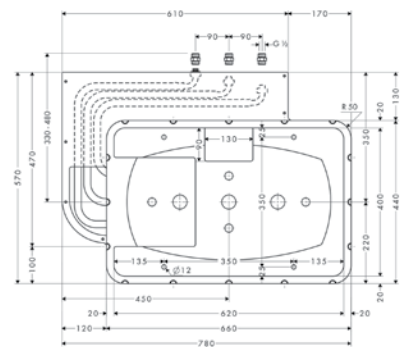

Raindance Rainmaker rectangular 3jet con luz

- Cabezal 680 x 460 mm
- Tipo de chorro: RainAir, WhirlAir, RainAir XXL
- Caudal RainAir 20 l/min aprox. a 3 bar
- Caudal RainAir XXL 24 l/min aprox. a 3 bar
- Caudal WhirlAir 22 l/min aprox. a 3 bar
- Los chorros se pueden activar independientemente o en combinación
- Conexión DN20
- Con luz integrada
- Luz: 4 lámparas halógenas 20W y transformador 80V
- Sistema antical QuickClean
- Tecnología AirPower de inyección de aire
- Certificado TÜV

Acabado Cromo Referencia 28418000 Euro* 4.311,00

Versión alternativa

- Raindance Rainmaker rectangular 3jet sin luz

Cromo Referencia 28417000 Euro* 3.626,70

A completar con:

- Raindance Rainmaker rectangular 3jet set básico

Referencia 28414180 Euro* 104,30

Raindance Rainmaker rectangular 3jet set básico

Referencia 28414180 Euro* 104,30

Raindance Classic

Raindance Classic 240 Air 1jet ducha mural

- Cabezal 240 mm
- Brazo de ducha 390 mm
- Tipo de chorro: RainAir
- Caudal RainAir 19 l/min aprox. a 3 bar
- Conexión DN15
- Sistema antical QuickClean
- Tecnología AirPower de inyección de aire

Acabado Cromo Referencia 27424000 Euro* 577,90