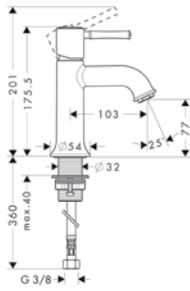

Lavabo

Acabado

Referencia

Euro*

Mezclador monomando de lavabo 80 sin vaciador automático

- ComfortZone 80
- Caño 103 mm
- Caudal 5 l/min aprox. a 3 bar
- Sin vaciador automático
- Sistema antical QuickClean

Cromo

14118000

210,80

Versión alternativa

- Mezclador monomando de lavabo 80 con vaciador automático

Cromo

14111000

219,80