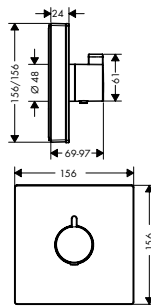

A completar con:

· iBox universal cuerpo empotrado 01800180 121,80

Nuevo