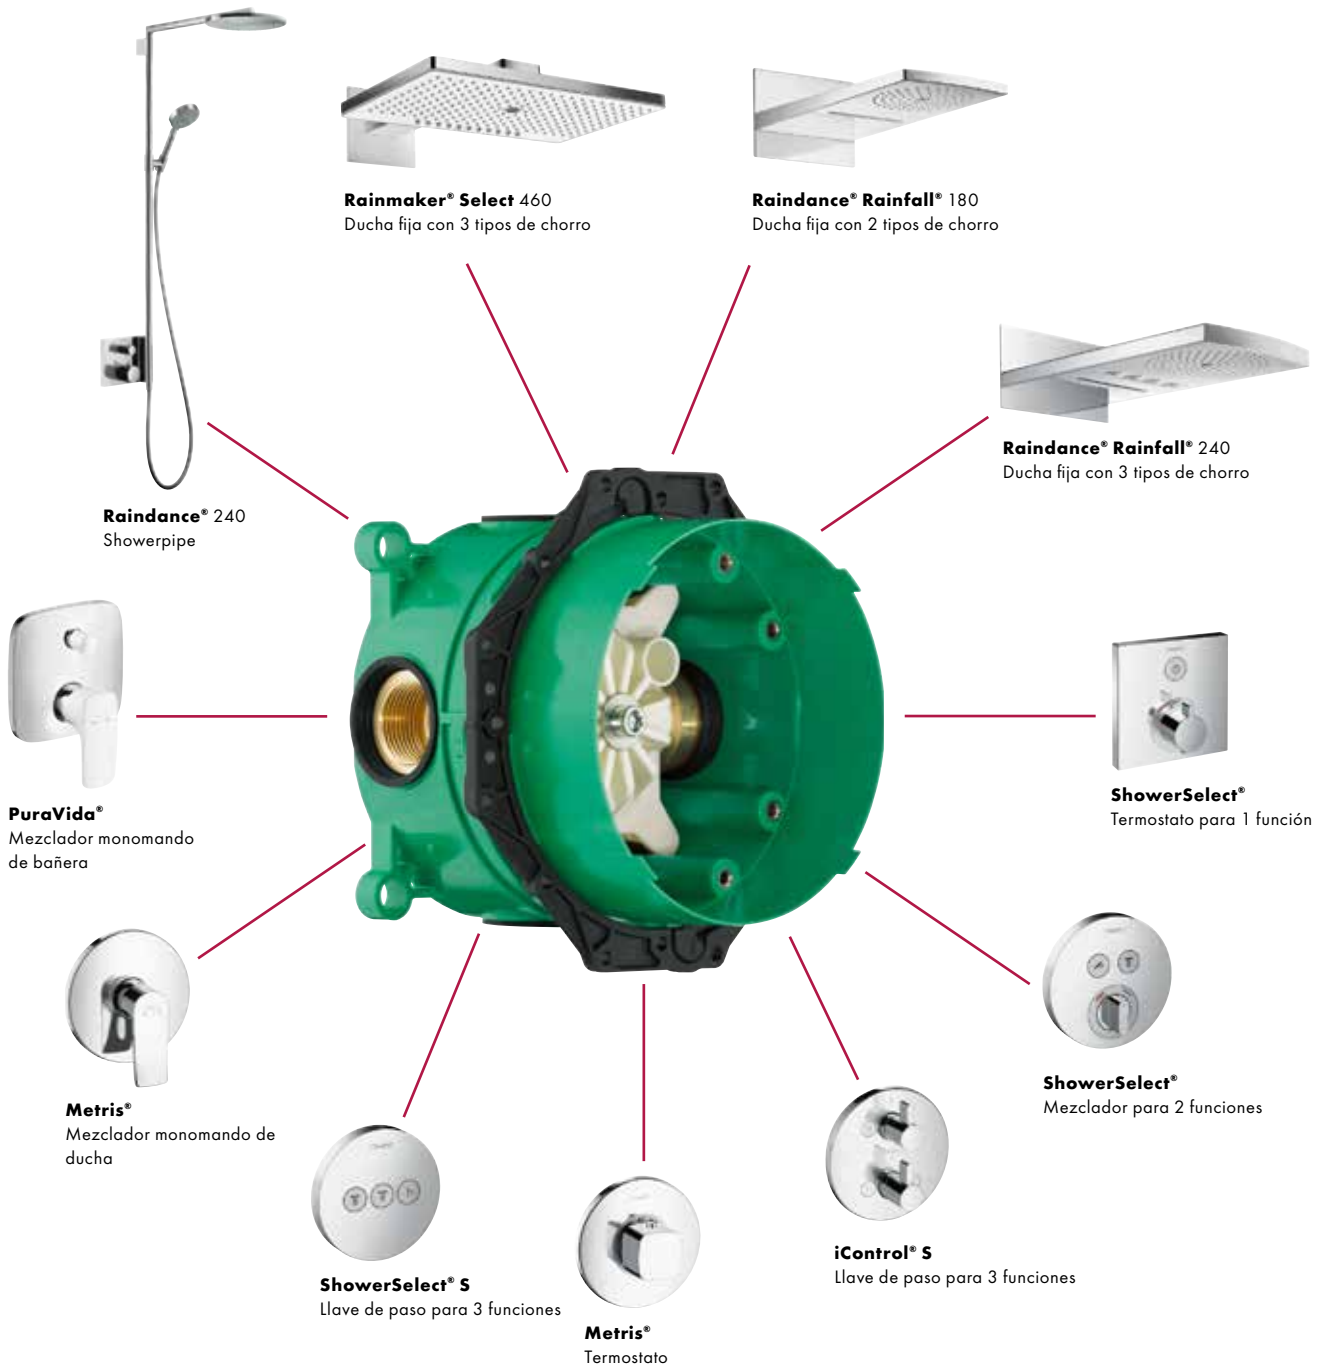

iBox universal: uno para todos