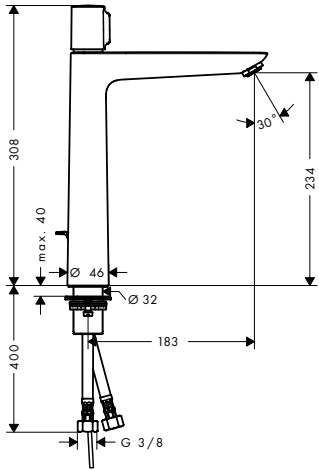

Lavabo

Nuevo

Nuevo

Mezclador de lavabo 110 con vaciador automático

- ComfortZone 110
- Caño 112 mm
- Caudal 5 l/min aprox. a 3 bar
- Vaciador automático de 1 1/4"
- Sistema antical QuickClean

Versión alternativa

- Mezclador de lavabo 110 sin vaciador automático

Acabado

Referencia

Euro*

Cromo

71750000

158,00

Consultar disponibilidad

Cromo

71751000

152,00

Nuevo

Mezclador de lavabo 240 con vaciador automático

- ComfortZone 240
- Caño 183 mm
- Caudal 5 l/min aprox. a 3 bar
- Vaciador automático de 1 1/4"
- Sistema antical QuickClean

Nuevo

Versión alternativa

- Mezclador de lavabo 240 sin vaciador automático

Cromo

71752000

231,00

Consultar disponibilidad

Cromo

71753000

226,00