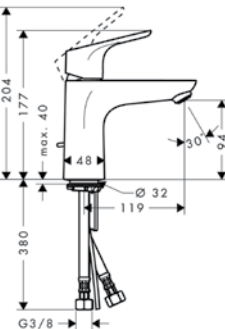

Mezclador monomando de lavabo 100 CoolStart

- ComfortZone 100
- Caño 119 mm
- Caudal 5 l/min aprox. a 3 bar
- Vaciador automático de 1 1/4"
- Sistema antical QuickClean

Versión alternativa

- Mezclador monomando de lavabo CoolStart 100 sin vaciador automático

Cromo

31621000

119,00