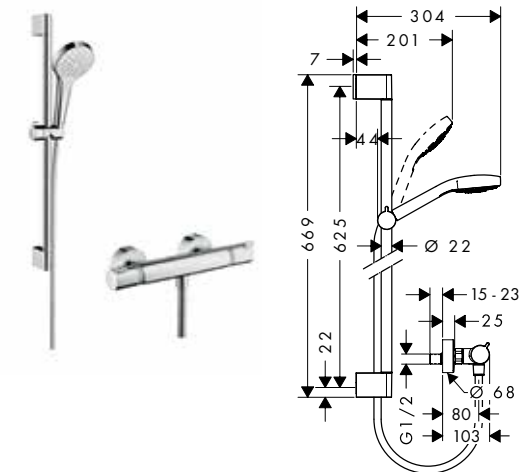

**Cromo Select S Vario Ecostat Comfort
Combi 0,65 m**

- Tipo de chorro: Rain, IntenseRain, Turbo Rain
- Caudal 15 l/min aprox. a 3 bar

Compuesto de

- Ecostat Comfort termostato de ducha visto (ref. 13116000)
- Cromo Select S 110 Vario Set 0,65m (ref. 26562400)

Blanco/Cromo 27013400 271,70