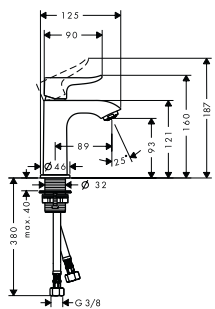

Lavabo

Mezclador monomando de lavabo 100 sin vaciador automático

- ComfortZone 100
- Caño 89 mm
- Caudal 5 l/min aprox. a 3 bar
- Sin vaciador automático
- Sistema antical QuickClean

Versión alternativa

- Mezclador monomando de lavabo 100 con vaciador automático

Acabado	Referencia	Euro*
Cromo	31186000	190,50