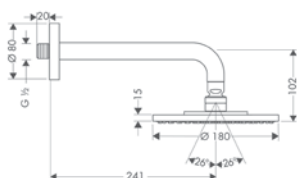

Raindance S 180 Air 1jet ducha mural

Cromo

27471000

356,10

- Cabezal 180 mm
- Brazo de ducha 240 mm
- Tipo de chorro: Rain
- Caudal Rain 19 l/min aprox. a 3 bar
- Conexión DN15
- Sistema antical QuickClean