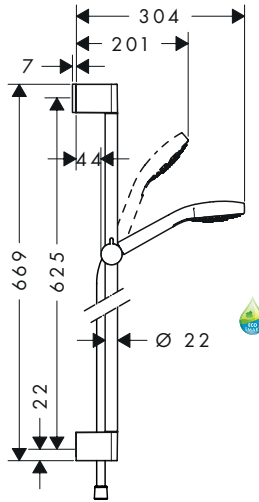

- Isiflex 1,60m (ref. 28276XXX)
- Unica'Croma barra de ducha 0,90m (ref. 26504000)
- Cromo Select E 110 Vario (ref. 26812400)

**Versión EcoSmart**

- Cromo Select E 110 Vario Set 0,90m EcoSmart 9l/min

Blanco/Cromo 26592400 101,30