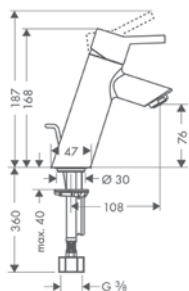

Mezclador monomando de lavabo 80 CoolStart

- ComfortZone 80
- Caño 108 mm
- Caudal 5 l/min aprox. a 3 bar
- Vaciador automático de 1 1/4"
- Sistema antical QuickClean

Cromo

32057000

147,00