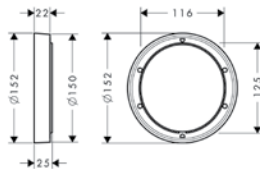

Florón de ancho Ø 150 mm

- Montaje entre alicatado y set externo
- Para mezcladores y termostatos empotrados de Ø 150 mm
- Largo: 22 mm

Cromo

13597000

39,00