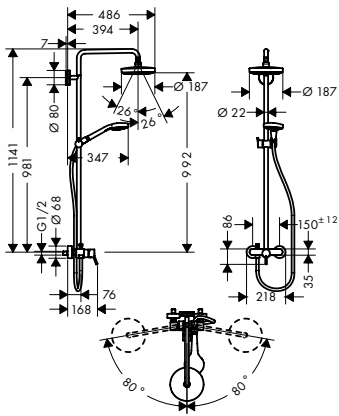

**Compuesto de**

- Isiflex 1,60m (ref. 28276XXX)
- Croma Select E 180 2jet (ref. 26524XXX)
- Croma Select E 110 Multi (ref. 26810400)

**Croma Select S 180 2jet Showerpipe monomando ducha**

Blanco/Cromo 27255400 555,70