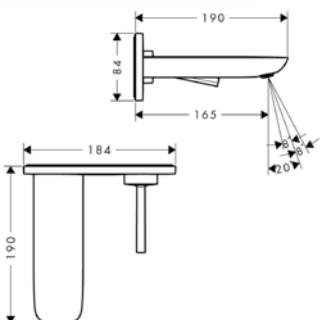

A completar con:

- Cuerpo empotrado para mezcladores monomando de lavabo empotrado de pared

13622180   198,00