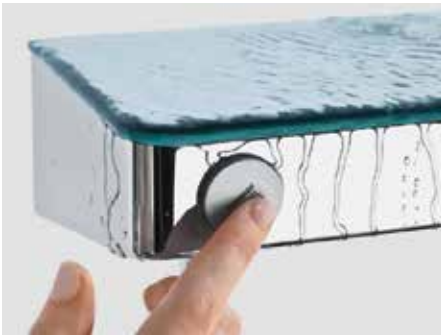

Versátil: la función del botón Select varía según la aplicación: en la ducha sirve para cambiar de tipo de chorro; en el termostato, para seleccionar la función; y en la grifería, para encender y apagar el agua. Algunos productos incluso permiten accionar el botón con el codo o el dorso de la mano facilitando, de este modo, el acceso de la tecnología a usuarios de todas las edades y, en especial, a personas con movilidad reducida.

Ventajas y utilidades prácticas

- Uso intuitivo con solo pulsar un botón: un solo clic permite cambiar de tipo de chorro, controlar una ducha o encender y apagar el agua
- Diseño universal ergonómico que permite un uso fácil y fiable para los usuarios de cualquier edad
- Su acertado diseño cumple todas las normas estándar de Hansgrohe y ofrece durabilidad probada
- Una amplia gama de productos versátiles para un amplio grupo objetivo
- La misma filosofía de uso en teleduchas, duchas fijas, Showerpipes, termostatos vistos y empotrados, así como en la grifería de lavabo y cocina

Más información en el capítulo Select y en la web:

<http://pro.hansgrohe.es/select>