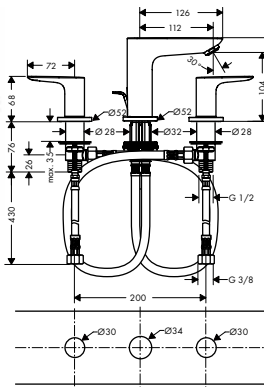

Batería americana de lavabo con vaciador automático

- ComfortZone 150
- Caño 112 mm
- Caudal 5 l/min aprox. a 3 bar
- Vaciador automático de 1 1/4"
- Sistema antical QuickClean

Cromo

71733000

221,00

Consultar disponibilidad

Nuevo