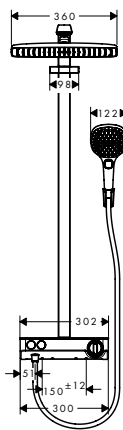

**Compuesto de**

- Porter'S soporte de ducha (ref. 28331XXX)
- Isiflex 1,60m (ref. 28276XXX)
- Raindance Select E 120 3jet (ref. 26520XXX)

Cromo

27127000

1.676,00

Blanco/Cromo

27127400

1.676,00