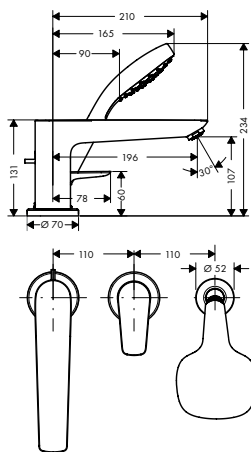

Nuevo

Grifería de 3 agujeros para borde de bañera

- Caño 196 mm
- Caudal 20 l/min aprox. a 3 bar
- Sistema antical QuickClean
- Incluye mando, embellecedores, caño de bañera con inversor, Cartucho cerámico

Compuesto de

- Croma Select E 110 1jet (ref. 26814400)

A completar con:

- Cuerpo base para grifería de 3 agujeros monomando para borde de bañera

Acabado

Cromo

Referencia

71731000

Euro*

315,00

Nuevo