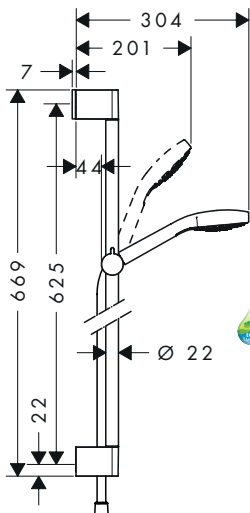

Croma Select E 110 Multi Set 0,65m

- Tipo de chorro: SoftRain, IntenseRain, Massage
- Cabezal Ø 110 mm
- Caudal 16 l/min aprox. a 3 bar
- Incluye calzo de compensación

Compuesto de

- Isiflex 1,60m (ref. 28276XXX)
- Croma Select E 110 Multi (ref. 26810400)
- Unica'Croma barra de ducha 0,65m (ref. 26503000)

Versión EcoSmart

- Croma Select E Multi Set 0,65m EcoSmart 9l/min

Blanco/Cromo 26580400 109,20