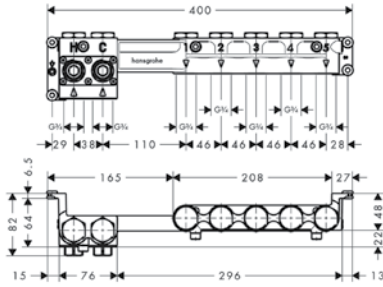

RainBrain set de control de luz

- Incluye: Relé de control de iluminación, cable de conexión (7m)
- Conexión eléctrica: 230V/50Hz. Máx. 500W

27189000

192,00