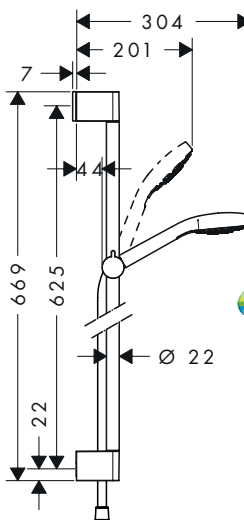

Compuesto de

- Croma Select S 110 1jet (ref. 26804400)
- Unica'Croma barra de ducha 0,65m (ref. 26503000)
- Isiflex 1,60m (ref. 28276XXX)

Versión EcoSmart

- Croma Select S 110 1jet Set 0,65m EcoSmart 9l/min

Blanco/Cromo

26565400

85,20