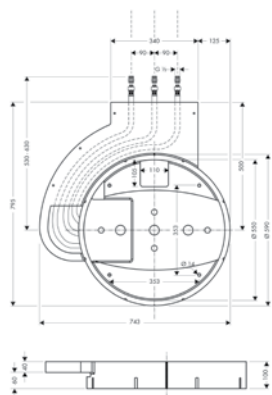

Raindance Rainmaker 600 3jet set básico

28412180

103,90