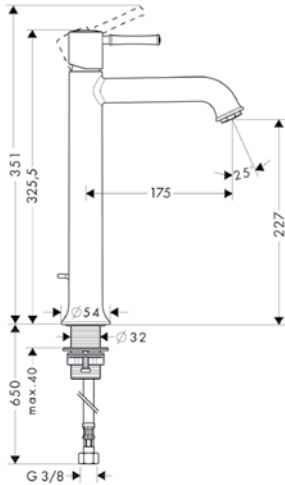

Mezclador monomando de lavabo 230

- ComfortZone 230
- Caño 175 mm
- Caudal 5 l/min aprox. a 3 bar
- Vaciador automático de 1 1/4"
- Sistema antical QuickClean

Cromo

14116000

297,60