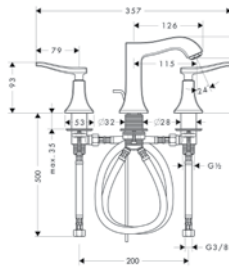

Batería americana de lavabo

- ComfortZone 100
- Caño 115 mm
- Caudal 5 l/min aprox. a 3 bar
- Vaciador automático de 1 1/4"
- Sistema antical QuickClean

Cromo

31073000

593,80