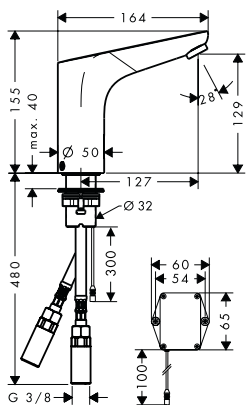

Focus

Mezclador electrónico de lavabo con pila 6V y regulación de temperatura manual

- Caño 127 mm
- Detector de proximidad por infrarrojos
- Pila de 6V
- Regulación de temperatura manual
- ComfortZone 130
- Aireador anti-rrobo
- Caudal 5 l/min aprox. a 3 bar
- Incluye Filtro, válvula anti-retorno

Acabado	Referencia	Euro*
Cromo	31171000	407,70

Versión alternativa

- Mezclador electrónico de lavabo con pila 6V y regulación de temperatura programable
- Mezclador electrónico de lavabo con conexión a red y regulación de temperatura manual
- Mezclador electrónico de lavabo con conexión a red y regulación de temperatura programable

Cromo	31172000	384,40
Cromo	31173000	426,60
Cromo	31174000	404,40