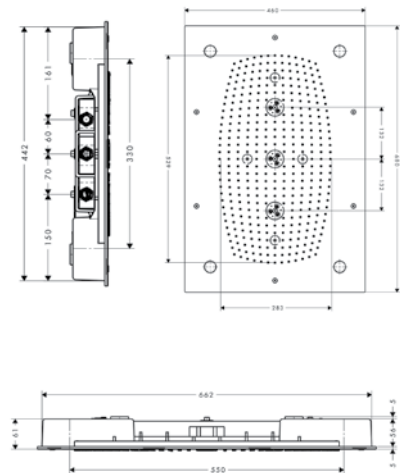

Raindance Rainmaker rectangular 3jet con luz

- Cabezal 680 x 460 mm
- Tipo de chorro: RainAir, WhirlAir, RainAir XXL
- Caudal RainAir 20 l/min aprox. a 3 bar
- Caudal RainAir XXL 24 l/min aprox. a 3 bar
- Caudal WhirlAir 22 l/min aprox. a 3 bar
- Los chorros se pueden activar independientemente o en combinación
- Conexión DN20
- Con luz integrada
- Luz: 4 lámparas halógenas 20W y transformador 80V
- Sistema antical QuickClean
- Tecnología AirPower de inyección de aire
- Certificado TÜV

Acabado Cromo Referencia 28418000 Euro* 4.311,00

Versión alternativa

- Raindance Rainmaker rectangular 3jet sin luz

Cromo Referencia 28417000 Euro* 3.626,70

A completar con:

- Raindance Rainmaker rectangular 3jet set básico

Referencia 28414180 Euro* 104,30