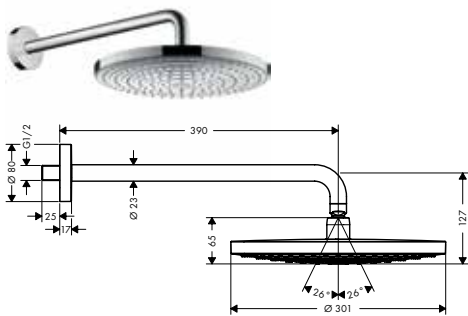

Raindance Select S 300 2jet ducha mural

- Cabezal 300 mm
- Brazo de ducha 390 mm
- Tipo de chorro: RainAir, Rain
- Caudal Rain 17 l/min aprox. a 3 bar
- Caudal RainAir 17 l/min aprox. a 3 bar
- Cabezal desmontable para una sencilla limpieza
- Conexión DN15
- Sistema antical QuickClean
- Tecnología AirPower de inyección de aire
- Cómodo cambio de los tipos de chorro con el pulsador Select

Cromo	27378000	466,80
Blanco/Cromo	27378400	466,80