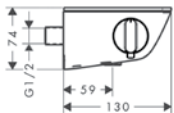

EcoStat Select termostato de ducha visto

- Botón de seguridad a 40° C
- Temperatura máxima ajustable
- Caudal 30 l/min aprox. a 3 bar
- Repisa con cristal de seguridad en dos acabados
- Botón limitador de caudal EcoStop (10 l/min)
- Válvula anti-retorno
- Amortiguador de sonido
- Excéntricas 150 ± 12 mm
- Opcional: set adaptador de excéntricas estándar G3/4 a termostatos Select (ref.02026000)

Cromo	13161000	307,00
Blanco/Cromo	13161400	307,00