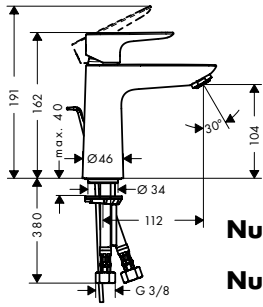

Nuevo  
Nuevo

**Mezclador monomando de lavabo 110 con vaciador automático**

- ComfortZone 110
- Caño 112 mm
- Caudal 5 l/min aprox. a 3 bar
- Vaciador automático de 1 1/4"
- Sistema antical QuickClean

Cromo